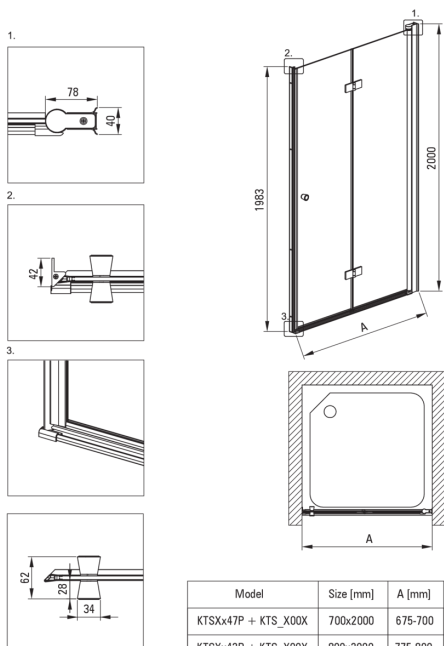

KERRIA PLUS

Душевая кабина, квадратная

Код товара: KKN0X09S09

EAN: 5907650884248

Цвет: хром

Гарантия [лет]: 2

Кабины

Форма	квадрат
Ширина [мм]	900
Длина [мм]	900
Высота [мм]	2000
толщина закаленного стекла	6
Отделка стекла	прозрачный
Покрытие Active Cover	Да

Model	Size [mm]	A [mm]
KTSXx47P + KTS_X00X	700x2000	675-700
KTSXx42P + KTS_X00X	800x2000	775-800
KTSXx41P + KTS_X00X	900x2000	875-900
KTSXx43P + KTS_X00X	1000x2000	975-1000