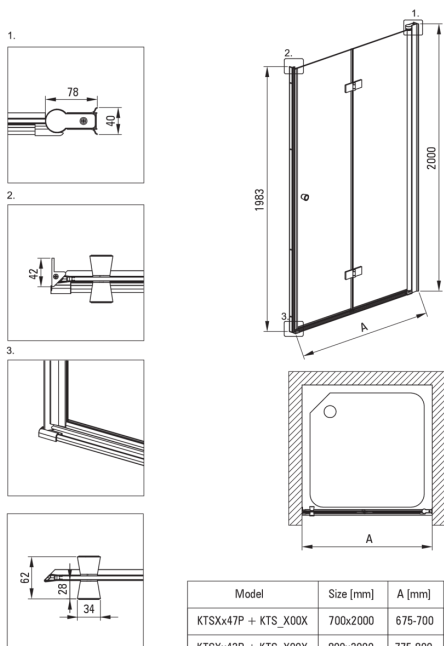

### Cabine

Formă	pătrat
Lățime [mm]	900
Lungimea [mm]	900
Înălțime [mm]	2000
Grosime sticlă [mm]	6
Finisaj sticlă	transparent
Active cover	Da

Model	Size [mm]	A [mm]
KTSXx47P + KTS_X00X	700x2000	675-700
KTSXx42P + KTS_X00X	800x2000	775-800
KTSXx41P + KTS_X00X	900x2000	875-900
KTSXx43P + KTS_X00X	1000x2000	975-1000