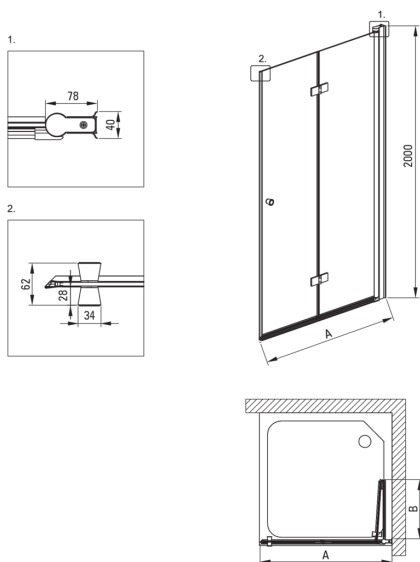

KERRIA PLUS

Cabina doccia, quadrato

Codice prodotto: KKN0X09S09

EAN: 5907650884248

Colore: cromo

Garanzia [anni]: 2

Cabine

Forma	quadrato
Larghezza [mm]	900
Lunghezza [mm]	900
Altezza [mm]	2000
Spessore del vetro [mm]	6
Finitura in vetro	trasparente
Rivestimento attivo	Sì

Caratteristiche:

- Rivestimento degli elementi di montaggio
- Vetro temperato sicuro e resistente
- Dedicato alle superfici Active Cover
- Solo i migliori materiali, la cui qualità è stata confermata da test di laboratorio
- Resistenza agli urti, agli agenti chimici e alle macchie in conformità alla norma PN-EN 14428+A1:2008, confermata dai test dell'Istituto della Ceramica e dei Materiali da Costruzione
- Detergente dedicato, sicuro per le superfici pulite
- Chiusura precisa della porta grazie alle cerniere di sollevamento
- Possibilità di installare la cabina senza piatto doccia, direttamente sulle piastrelle

Model	Size [mm]	A [mm]	B [mm]
KTSx47P	700x2000	670-685	285
KTSx42P	800x2000	770-785	335
KTSx41P	900x2000	870-885	385
KTSx43P	1000x2000	970-985	435