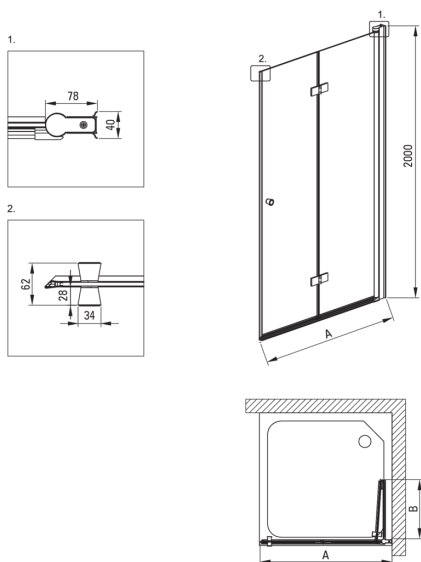

KERRIA PLUS

Zuhanykabin, négyzet

Cikkszám: KKN0X09S09

EAN: 5907650884248

Szín: króm

Garancia [év]: 2

Kabinok

Alak	négyzet
Szélesség [mm]	900
Hosszúság [mm]	900
Magasság [mm]	2000
Az edzett üveg vastagsága [mm]	6
Üveg kivitelezése	átlátszó
Aktív bevonat	Igen

Kiemelések:

- Szerelési elemek burkolata
- TOTALWHITE átlátszó üveg
- A profilrendszer lehetővé teszi a beszerelést egyetlen falakra is
- Biztonságos és tartós edzett üveg
- Az Active Cover felületekhez ajánlott
- Csak a legjobb alapanyagokból, amelyek minőségét laboratóriumi vizsgálatok igazolták
- Ütés-, vegyszer- és foltosodás a PN-EN 14428 + A1: 2008 szabvány szerint, a Kerámia- és Építőanyag-intézet tesztjei igazolják.
- Dedikált tisztítószer, a felületek biztonságos tisztítására
- Pontos ajtózáras, emelő zsanérokon keresztül
- Zsanérok az üveg síkjában
- Active Cover bevonat
- Lehetőség a kabin zuhanytálca nélküli felszerelésére, közvetlenül a csempére

Model	Size [mm]	A [mm]	B [mm]
KTSx47P	700x2000	670-685	285
KTSx42P	800x2000	770-785	335
KTSx41P	900x2000	870-885	385
KTSx43P	1000x2000	970-985	435