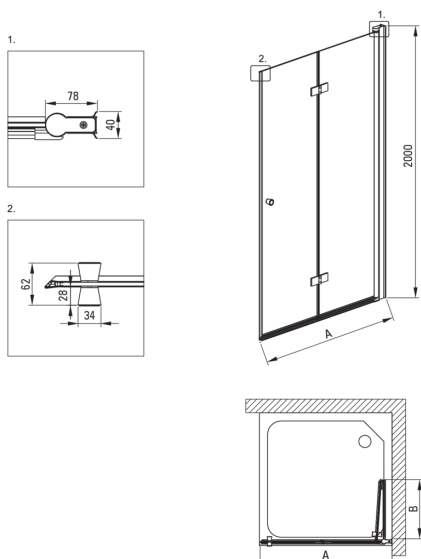

KERRIA PLUS

Cabine de douche, carré

Code produit: KKN0X09S09

EAN: 5907650884248

Couleur: chrome

Garantie [années]: 2

Cabines

Forme	carré
Largeur [mm]	900
Longueur [mm]	900
Hauteur [mm]	2000
Épaisseur du verre [mm]	6
Finition verre	transparent
Couverture active	Oui

Caractéristiques:

- Habillage des éléments d'assemblage
- Verre transparent TOTALWHITE
- Profils égalisant la courbure des murs
- Verre trempé sûr et durable
- Dédié aux surfaces Active Cover
- Seuls les meilleurs matériaux, dont la qualité a été confirmée par des tests en laboratoire
- Résistance aux chocs, aux produits chimiques et aux taches conformément à la norme PN-EN 14428+A1:2008, confirmée par des tests de l'Institut de la céramique et des matériaux de construction
- Agent de nettoyage dédié, sans danger pour les surfaces nettoyées
- Fermeture précise de la porte grâce aux charnières de levage
- Charnières dans le plan du verre
- Couverture active
- Possibilité d'installer la cabine sans receveur de douche, directement sur le carrelage

Model	Size [mm]	A [mm]	B [mm]
KTSx47P	700x2000	670-685	285
KTSx42P	800x2000	770-785	335
KTSx41P	900x2000	870-885	385
KTSx43P	1000x2000	970-985	435