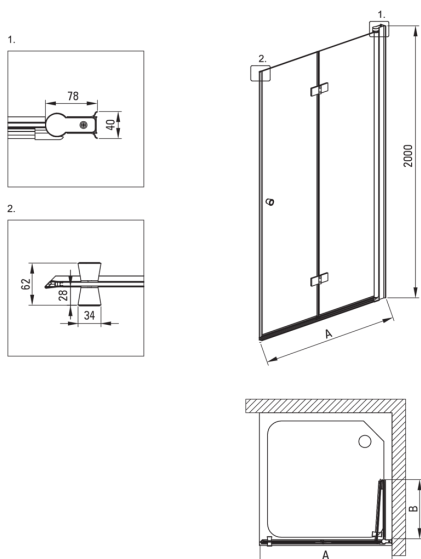

## Душева кабіна, квадратний

Код продукту: KKN0X08X08

EAN: 5907650884354

Колір: хром

Гарантія: 2

### Кабіни

форма	квадрат
Ширина [мм]	800
Довжина [мм]	800
Висота [мм]	2000
товщина скла	6
Оздоблення скла	прозорий
Покриття Active cover	Так

Model	Size [mm]	A [mm]	B [mm]
KTSx47P	700x2000	670-685	285
KTSx42P	800x2000	770-785	335
KTSx41P	900x2000	870-885	385
KTSx43P	1000x2000	970-985	435