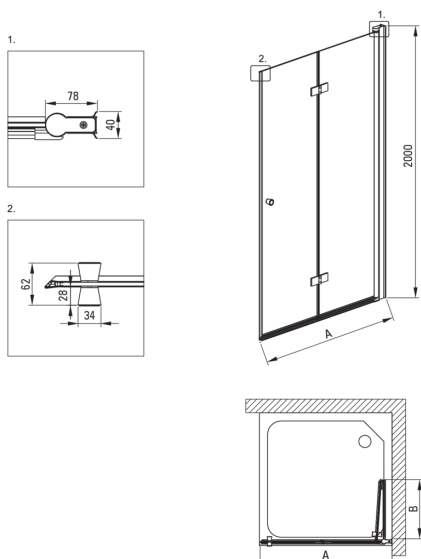

KERRIA PLUS

tuš kabina, kvadraten

koda izdelka: KKN0X08X08

EAN: 5907650884354

Barva: krom

Garancija [leta]: 2

Kabine

oblika	kvadraten
širina [mm]	800
dolžina [mm]	800
višina [mm]	2000
debelina stekla [mm]	6
steklen finiř	transparenten
premaz Active Cover	Ja

karakteristike:

- Profili za izravnavo ukrivljenosti sten
- Tečajji, poravnani s steklom
- Letve za večjo trdoto kabine
- Premaz Active Cover
- Možnost vgradnje kabine brez tuš kadi, neposredno na ploščice
- Za površine s premazom Active Cover
- Transparentno kaljeno steklo TOTAL WHITE
- Varno in trpežno kaljeno steklo
- obračljiva vrata za montažo kabine na desno ali levo stran
- Maskirni montažni elementi
- Natančno zapiranje vrat zaradi dvižnih tečajjev
- Odpornost na udarce, kemikalije in madeže v skladu s standardom PN-EN 14428+A1:2008, potrjena s testi Inštituta za keramiko in gradbene materiale.
- Samo najboljši materiali, katerih kakovost je potrjena z laboratorijskimi testi
- V ponudbi Deante imamo tudi varna namenska čistila

Model	Size [mm]	A [mm]	B [mm]
KTSx47P	700x2000	670-685	285
KTSx42P	800x2000	770-785	335
KTSx41P	900x2000	870-885	385
KTSx43P	1000x2000	970-985	435