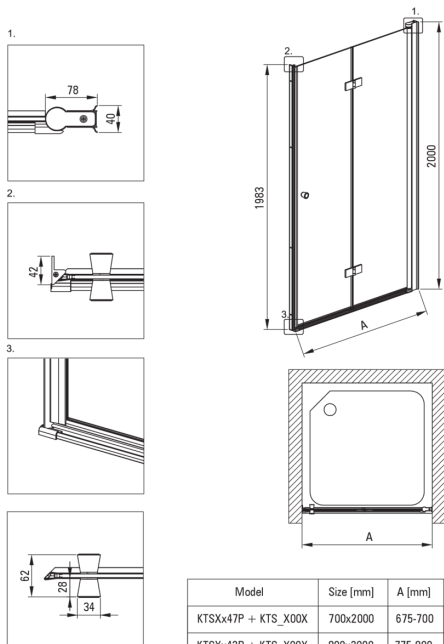

### Кабины

Форма	квадрат
Ширина [мм]	800
Длина [мм]	800
Высота [мм]	2000
толщина закаленного стекла	6
Отделка стекла	прозрачный
Покрытие Active Cover	Да

Model	Size [mm]	A [mm]
KTSXx47P + KTS_X00X	700x2000	675-700
KTSXx42P + KTS_X00X	800x2000	775-800
KTSXx41P + KTS_X00X	900x2000	875-900
KTSXx43P + KTS_X00X	1000x2000	975-1000