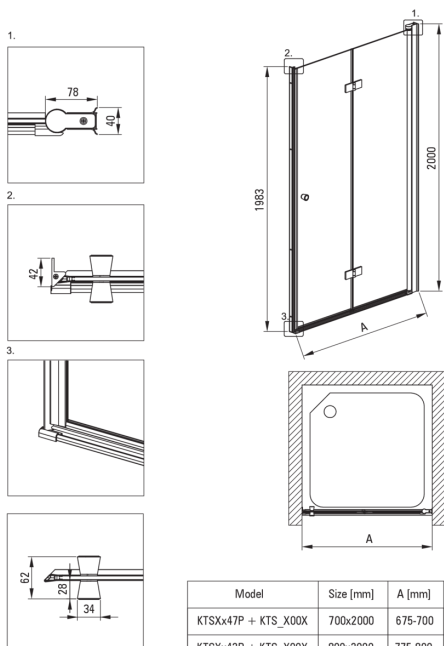

## Cabină de duș, pătrat

Codul produsului: KKN0X08X08

EAN: 5907650884354

Culoarea: cromat

Garanție [ani]: 2

### Cabine

Formă	pătrat
Lățime [mm]	800
Lungimea [mm]	800
Înălțime [mm]	2000
Grosime sticlă [mm]	6
Finisaj sticlă	transparent
Active cover	Da

### Caracteristici:

- Profilele nivelează curbura pereților
- Strat anti calcar
- Posibilitate de instalare a cabinei fără cădiță de duș, direct pe gresie
- Special pentru suprafețe Active Cover
- Sticlă transparentă tip Total White
- Sticlă securizată sigură și rezistentă
- Ușă reversibilă care permite instalarea cabinei pe partea dreaptă sau pe partea stângă
- Mascarea elementelor de montaj
- Închidere precisă a ușii datorită balamalelor de susținere
- Rezistență la impact, substanțe chimice și pete conform standardului PN-EN 14428+A1:2008, certificată prin teste făcute de Institutul de Materiale de Construcții și Ceramică
- Doar cele mai bune materiale, a căror calitate a fost certificată prin teste de laborator
- Agent de curățare special, sigur pentru suprafețele curățate

Model	Size [mm]	A [mm]
KTSXx47P + KTS_X00X	700x2000	675-700
KTSXx42P + KTS_X00X	800x2000	775-800
KTSXx41P + KTS_X00X	900x2000	875-900
KTSXx43P + KTS_X00X	1000x2000	975-1000