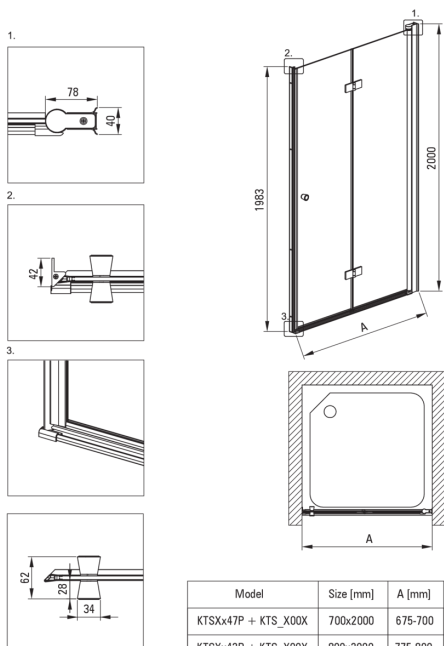

### Kabinok

Alak	négyzet
Szélesség [mm]	800
Hosszúság [mm]	800
Magasság [mm]	2000
Az edzett üveg vastagsága [mm]	6
Üveg kivitelezése	átlátszó
Aktív bevonat	Igen

### Kiemelések:

- A profilrendszer lehetővé teszi a beszerelést egyetlen falakra is
- Zsanérok az üveg síkjában
- A szerkezet merevségét a sínek biztosítják.
- Active Cover bevonat
- Lehetőség a kabin zuhanytálca nélküli felszerelésére, közvetlenül a csempére
- Az Active Cover felületekhez ajánlott
- TOTALWHITE átlátszó üveg
- Biztonságos és tartós edzett üveg
- Megfordítható ajtó, amely jobb vagy bal oldalra szerelhető
- Szerelési elemek burkolata
- Pontos ajtózáras, emelő zsanérokon keresztül
- Ütés-, vegyszer- és foltosodás a PN-EN 14428 + A1: 2008 szabvány szerint, a Kerámia- és Építőanyag-intézet tesztjei igazolják.
- Csak a legjobb alapanyagokból, amelyek minőségét laboratóriumi vizsgálatok igazolták
- Dedikált tisztítószer, a felületek biztonságos tisztítására

Model	Size [mm]	A [mm]
KTSXx47P + KTS_X00X	700x2000	675-700
KTSXx42P + KTS_X00X	800x2000	775-800
KTSXx41P + KTS_X00X	900x2000	875-900
KTSXx43P + KTS_X00X	1000x2000	975-1000