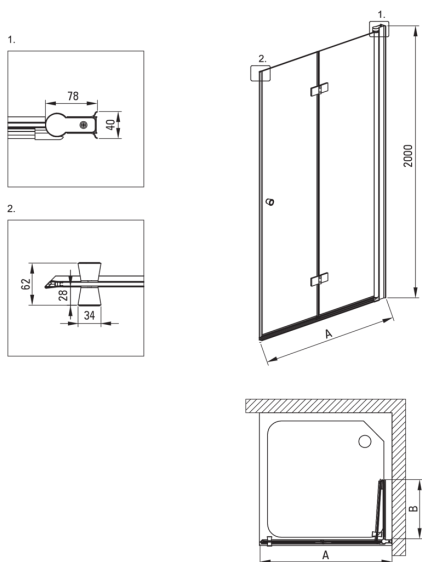

## Душева кабіна, квадратний

Код продукту: KKN0X08S08

EAN: 5907650884422

Колір: хром

Гарантія: 2

### Кабіни

форма	квадрат
Ширина [мм]	800
Довжина [мм]	800
Висота [мм]	2000
товщина скла	6
Оздоблення скла	прозорий
Покриття Active cover	Так

Model	Size [mm]	A [mm]	B [mm]
KTSx47P	700x2000	670-685	285
KTSx42P	800x2000	770-785	335
KTSx41P	900x2000	870-885	385
KTSx43P	1000x2000	970-985	435