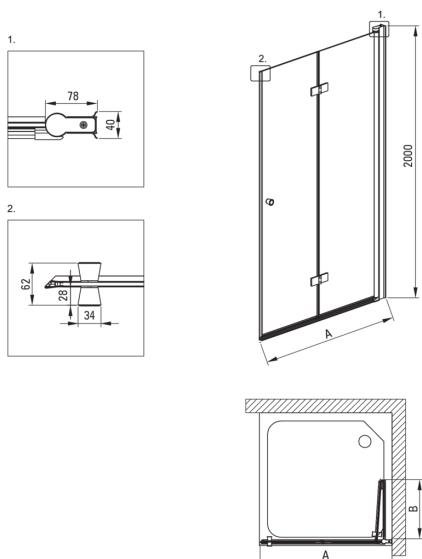

KERRIA PLUS

tuš kabina, kvadraten

koda izdelka: KKN0X08S08

EAN: 5907650884422

Barva: krom

Garancija [leta]: 2

Kabine

oblika	kvadraten
širina [mm]	800
dolžina [mm]	800
višina [mm]	2000
debelina stekla [mm]	6
steklen finiř	transparenten
premaz Active Cover	Ja

karakteristike:

- Premaz Active Cover
- Za površine s premazom Active Cover
- Profili za izravnavo ukrivljenosti sten
- Varno in trpežno kaljeno steklo
- Transparentno kaljeno steklo TOTAL WHITE
- Odpornost na udarce, kemikalije in madeže v skladu s standardom PN-EN 14428+A1:2008, potrjena s testi Inštituta za keramiko in gradbene materiale.
- Možnost vgradnje kabine brez tuš kadi, neposredno na ploščice
- Samo najboljši materiali, katerih kakovost je potrjena z laboratorijskimi testi
- V ponudbi Deante imamo tudi varna namenska čistila

Model	Size [mm]	A [mm]	B [mm]
KTSx47P	700x2000	670-685	285
KTSx42P	800x2000	770-785	335
KTSx41P	900x2000	870-885	385
KTSx43P	1000x2000	970-985	435