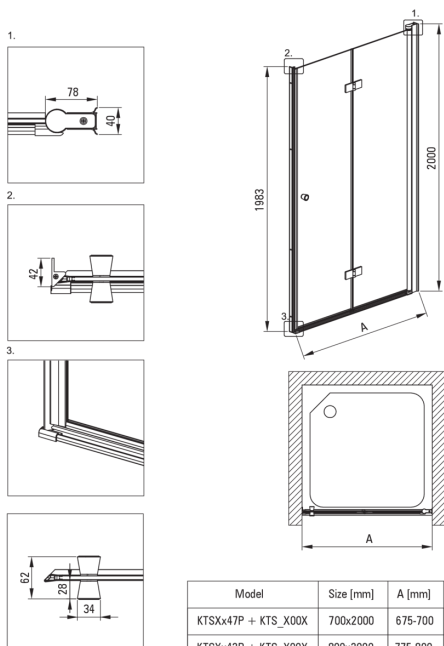

KERRIA PLUS

Душевая кабина, квадратная

Код товара: KKN0X08S08

EAN: 5907650884422

Цвет: хром

Гарантия [лет]: 2

Кабины

Форма	квадрат
Ширина [мм]	800
Длина [мм]	800
Высота [мм]	2000
толщина закаленного стекла	6
Отделка стекла	прозрачный
Покрытие Active Cover	Да

Model	Size [mm]	A [mm]
KTSXx47P + KTS_X00X	700x2000	675-700
KTSXx42P + KTS_X00X	800x2000	775-800
KTSXx41P + KTS_X00X	900x2000	875-900
KTSXx43P + KTS_X00X	1000x2000	975-1000