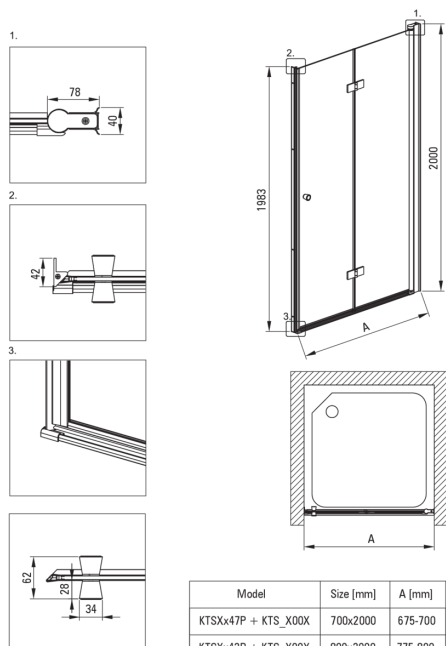

KERRIA PLUS

Cabină de duș, pătrat

Codul produsului: KKN0X08S08

EAN: 5907650884422

Culoarea: cromat

Garanție [ani]: 2

Cabine

Formă	pătrat
Lățime [mm]	800
Lungimea [mm]	800
Înălțime [mm]	2000
Grosime sticlă [mm]	6
Finisaj sticlă	transparent
Active cover	Da

Caracteristici:

- Strat anti calcar
- Special pentru suprafețe Active Cover
- Profilele nivelează curbura pereților
- Sticlă securizată sigură și rezistentă
- Sticlă transparentă tip Total White
- Rezistență la impact, substanțe chimice și pete conform standardului PN-EN 14428+A1:2008, certificată prin teste făcute de Institutul de Materiale de Construcții și Ceramică
- Posibilitate de instalare a cabinei fără cădiță de duș, direct pe gresie
- Doar cele mai bune materiale, a căror calitate a fost certificată prin teste de laborator
- Agent de curățare special, sigur pentru suprafețele curățate

Model	Size [mm]	A [mm]
KTSXx47P + KTS_X00X	700x2000	675-700
KTSXx42P + KTS_X00X	800x2000	775-800
KTSXx41P + KTS_X00X	900x2000	875-900
KTSXx43P + KTS_X00X	1000x2000	975-1000