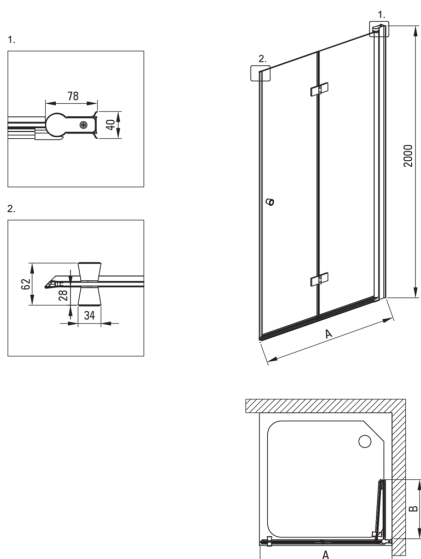

Kształt	kwadrat
Szerokość [mm]	800
Długość [mm]	800
Wysokość [mm]	2000
Grubość szkła hartowanego [mm]	6
Wykończenie szkła	transparentne
Powłoka Active Cover	Tak

Wyróżniki:

- Powłoka Active Cover
- Możliwość zastosowania dedykowanego preparatu Active Cover
- Profile niwelujące krzywiznę ścian
- Bezpieczne i wytrzymałe szkło hartowane
- Szkło transparentne TOTALWHITE
- Odporność na uderzenia oraz na chemikalia i płamienie zgodnie z normą PN-EN 14428+A1:2008, potwierdzona badaniami Instytutu Ceramiki i Materiałów Budowlanych.
- Możliwość zamontowania kabiny bez brodzika, bezpośrednio na płytkach
- Tylko najlepsze materiały, których jakość potwierdzamy badaniami w laboratorium
- W ofercie dedykowany środek bezpieczny dla czyszczonych powierzchni

Model	Size [mm]	A [mm]	B [mm]
KTSx47P	700x2000	670-685	285
KTSx42P	800x2000	770-785	335
KTSx41P	900x2000	870-885	385
KTSx43P	1000x2000	970-985	435