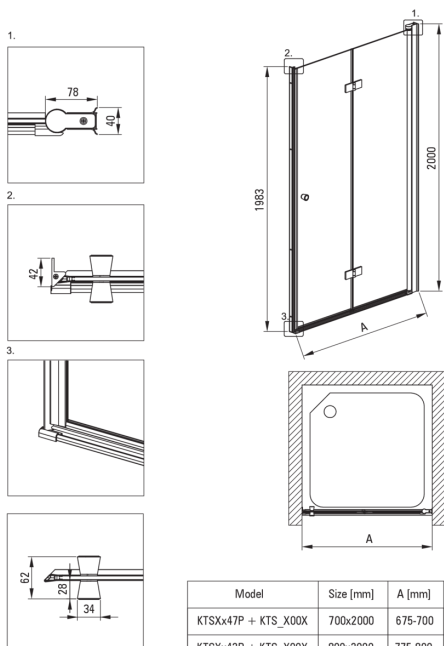

KERRIA PLUS

Zuhanykabin, négyzet

Cikkszám: KKN0X08S08

EAN: 5907650884422

Szín: króm

Garancia [év]: 2

Kabinok

Alak	négyzet
Szélesség [mm]	800
Hosszúság [mm]	800
Magasság [mm]	2000
Az edzett üveg vastagsága [mm]	6
Üveg kivitelezése	átlátszó
Aktív bevonat	Igen

Kiemelések:

- Active Cover bevonat
- Az Active Cover felületekhez ajánlott
- A profilrendszer lehetővé teszi a beszerelést egyetlen falakra is
- Biztonságos és tartós edzett üveg
- TOTALWHITE átlátszó üveg
- Ütés-, vegyszer- és foltosodás a PN-EN 14428 + A1: 2008 szabvány szerint, a Kerámia- és Építőanyag-intézet tesztjei igazolják.
- Lehetőség a kabin zuhanytálca nélküli felszerelésére, közvetlenül a csempére
- Csak a legjobb alapanyagokból, amelyek minőségét laboratóriumi vizsgálatok igazolták
- Dedikált tisztítószer, a felületek biztonságos tisztítására

Model	Size [mm]	A [mm]
KTSXx47P + KTS_X00X	700x2000	675-700
KTSXx42P + KTS_X00X	800x2000	775-800
KTSXx41P + KTS_X00X	900x2000	875-900
KTSXx43P + KTS_X00X	1000x2000	975-1000