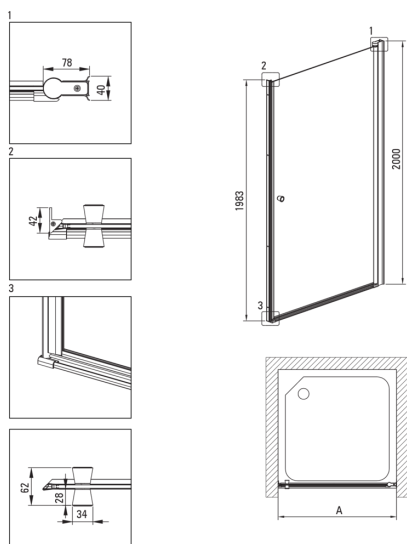

### Kabine

oblika	kvadraten
širina [mm]	900
dolžina [mm]	900
višina [mm]	2000
debelina stekla [mm]	6
steklen finiř	transparenten
premaz Active Cover	Ja

Model	Size [mm]	A [mm]	A + XKC00PX02 [mm]	A + KTS_X22X [mm]
KTSWX45P + KTS_X00X	500x2000	475-500	520-560	500-530
KTSWX46P + KTS_X00X	600x2000	575-600	620-660	600-630
KTSWX47P + KTS_X00X	700x2000	675-700	720-760	700-730
KTSWX42P + KTS_X00X	800x2000	775-800	820-860	800-830
KTSWX41P + KTS_X00X	900x2000	875-900	920-960	900-930