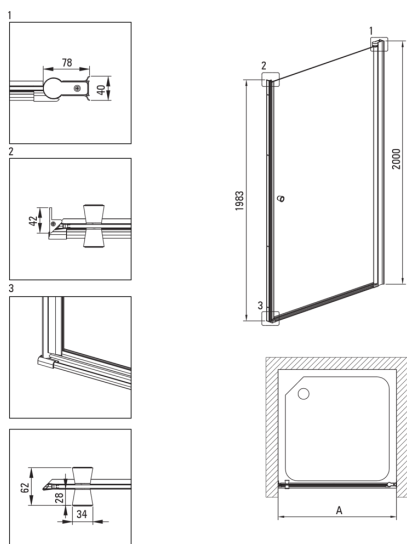

KERRIA PLUS

Cabină de duș, pătrat

Codul produsului: KKN0W09W09

EAN: 5907650885177

Culoarea: cromat

Garanție [ani]: 2

Cabine

Formă	pătrat
Lățime [mm]	900
Lungimea [mm]	900
Înălțime [mm]	2000
Grosime sticlă [mm]	6
Finisaj sticlă	transparent
Active cover	Da

Caracteristici:

- Strat anti calcar
- Profilele nivelează curbura pereților
- Mascarea elementelor de montaj
- Sticlă securizată sigură și rezistentă
- Special pentru suprafețe Active Cover
- Rezistență la impact, substanțe chimice și pete conform standardului PN-EN 14428+A1:2008, certificată prin teste făcute de Institutul de Materiale de Construcții și Ceramică
- Sticlă transparentă tip Total White
- Posibilitate de instalare a cabinei fără cădiță de duș, direct pe gresie
- Doar cele mai bune materiale, a căror calitate a fost certificată prin teste de laborator
- Agent de curățare special, sigur pentru suprafețele curățate

Model	Size [mm]	A [mm]	A + XKC00PX02 [mm]	A + KTS_X22X [mm]
KTSWX45P + KTS_X00X	500x2000	475-500	520-560	500-530
KTSWX46P + KTS_X00X	600x2000	575-600	620-660	600-630
KTSWX47P + KTS_X00X	700x2000	675-700	720-760	700-730
KTSWX42P + KTS_X00X	800x2000	775-800	820-860	800-830
KTSWX41P + KTS_X00X	900x2000	875-900	920-960	900-930