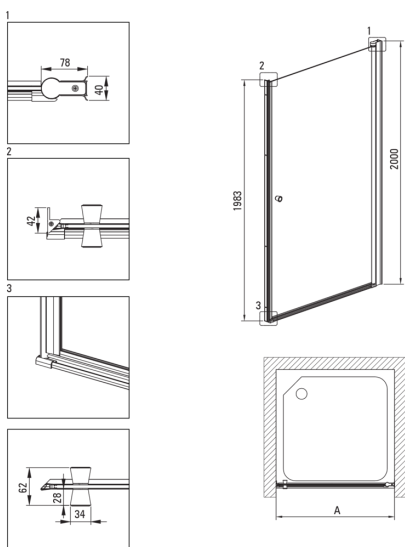

Kształt	kwadrat
Szerokość [mm]	900
Długość [mm]	900
Wysokość [mm]	2000
Grubość szkła hartowanego [mm]	6
Wykończenie szkła	transparentne
Powłoka Active Cover	Tak

Wyróżniki:

- Powłoka Active Cover
- Profile niwelujące krzywiznę ścian
- Maskowanie elementów montażowych
- Bezpieczne i wytrzymałe szkło hartowane
- Możliwość zastosowania dedykowanego preparatu Active Cover
- Odporność na uderzenia oraz na chemikalia i płamienie zgodnie z normą PN-EN 14428+A1:2008, potwierdzona badaniami Instytutu Ceramiki i Materiałów Budowlanych.
- Szkło transparentne TOTALWHITE
- Możliwość zamontowania kabiny bez brodzika, bezpośrednio na płytkach
- Tylko najlepsze materiały, których jakość potwierdzamy badaniami w laboratorium
- W ofercie dedykowany środek bezpieczny dla czyszczonych powierzchni

Model	Size [mm]	A [mm]	A + XKC00PX02 [mm]	A + KTS_X22X [mm]
KTSWX45P + KTS_X00X	500x2000	475-500	520-560	500-530
KTSWX46P + KTS_X00X	600x2000	575-600	620-660	600-630
KTSWX47P + KTS_X00X	700x2000	675-700	720-760	700-730
KTSWX42P + KTS_X00X	800x2000	775-800	820-860	800-830
KTSWX41P + KTS_X00X	900x2000	875-900	920-960	900-930