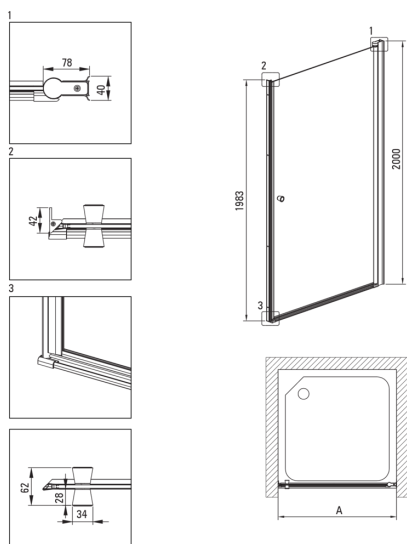

### Kabinok

Alak	négyzet
Szélesség [mm]	900
Hosszúság [mm]	900
Magasság [mm]	2000
Az edzett üveg vastagsága [mm]	6
Üveg kivitelezése	átlátszó
Aktív bevonat	Igen

Model	Size [mm]	A [mm]	A + XKC00PX02 [mm]	A + KTS_X22X [mm]
KTSWX45P + KTS_X00X	500x2000	475-500	520-560	500-530
KTSWX46P + KTS_X00X	600x2000	575-600	620-660	600-630
KTSWX47P + KTS_X00X	700x2000	675-700	720-760	700-730
KTSWX42P + KTS_X00X	800x2000	775-800	820-860	800-830
KTSWX41P + KTS_X00X	900x2000	875-900	920-960	900-930