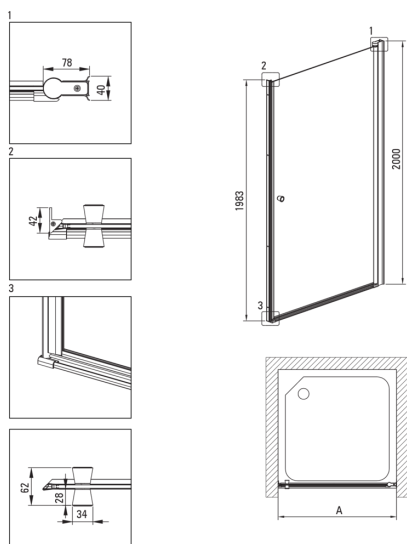

## Cabine de douche, carré

Code produit: KKN0W09W09

EAN: 5907650885177

Couleur: chrome

Garantie [années]: 2

### Cabines

Forme	carré
Largeur [mm]	900
Longueur [mm]	900
Hauteur [mm]	2000
Épaisseur du verre [mm]	6
Finition verre	transparent
Couverture active	Oui

Model	Size [mm]	A [mm]	A + XKC00PX02 [mm]	A + KTS_X22X [mm]
KTSWX45P + KTS_X00X	500x2000	475-500	520-560	500-530
KTSWX46P + KTS_X00X	600x2000	575-600	620-660	600-630
KTSWX47P + KTS_X00X	700x2000	675-700	720-760	700-730
KTSWX42P + KTS_X00X	800x2000	775-800	820-860	800-830
KTSWX41P + KTS_X00X	900x2000	875-900	920-960	900-930