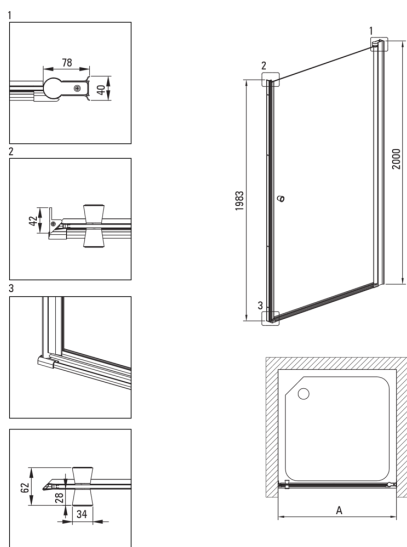

KERRIA PLUS

Душевая кабина, квадратная

Код товара: KKNOW09S09

EAN: 5907650885214

Цвет: хром

Гарантия [лет]: 2

Кабины

Форма	квадрат
Ширина [мм]	900
Длина [мм]	900
Высота [мм]	2000
толщина закаленного стекла	6
Отделка стекла	прозрачный
Покрытие Active Cover	Да

Model	Size [mm]	A [mm]	A + XKC00PX02 [mm]	A + KTS_X22X [mm]
KTSWX45P + KTS_X00X	500x2000	475-500	520-560	500-530
KTSWX46P + KTS_X00X	600x2000	575-600	620-660	600-630
KTSWX47P + KTS_X00X	700x2000	675-700	720-760	700-730
KTSWX42P + KTS_X00X	800x2000	775-800	820-860	800-830
KTSWX41P + KTS_X00X	900x2000	875-900	920-960	900-930