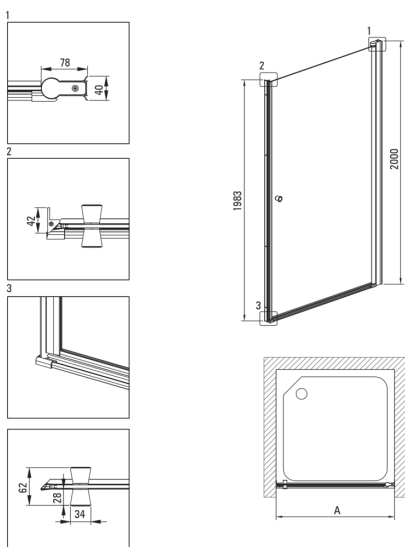

Kształt	kwadrat
Szerokość [mm]	900
Długość [mm]	900
Wysokość [mm]	2000
Grubość szkła hartowanego [mm]	6
Wykończenie szkła	transparentne
Powłoka Active Cover	Tak

Wyróżniki:

- Powłoka Active Cover
- Profile niwelujące krzywiznę ścian
- Maskowanie elementów montażowych
- Bezpieczne i wytrzymałe szkło hartowane
- Możliwość zastosowania dedykowanego preparatu Active Cover
- Odporność na uderzenia oraz na chemikalia i płamienie zgodnie z normą PN-EN 14428+A1:2008, potwierdzona badaniami Instytutu Ceramiki i Materiałów Budowlanych.
- Szkło transparentne TOTALWHITE
- Tylko najlepsze materiały, których jakość potwierdzamy badaniami w laboratorium
- W ofercie dedykowany środek bezpieczny dla czyszczonych powierzchni

Model	Size [mm]	A [mm]	A + XKC00PX02 [mm]	A + KTS_X22X [mm]
KTSWX45P + KTS_X00X	500x2000	475-500	520-560	500-530
KTSWX46P + KTS_X00X	600x2000	575-600	620-660	600-630
KTSWX47P + KTS_X00X	700x2000	675-700	720-760	700-730
KTSWX42P + KTS_X00X	800x2000	775-800	820-860	800-830
KTSWX41P + KTS_X00X	900x2000	875-900	920-960	900-930