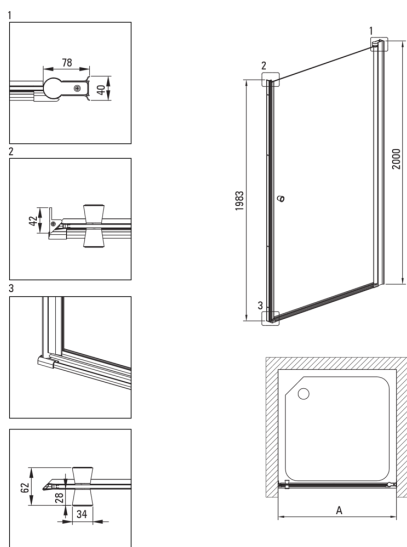

KERRIA PLUS

Cabine de douche, carré

Code produit: KKN0W09S09

EAN: 5907650885214

Couleur: chrome

Garantie [années]: 2

Cabines

Forme	carré
Largeur [mm]	900
Longueur [mm]	900
Hauteur [mm]	2000
Épaisseur du verre [mm]	6
Finition verre	transparent
Couverture active	Oui

Caractéristiques:

- Couverture active
- Profils égalisant la courbure des murs
- Habillage des éléments d'assemblage
- Verre trempé sûr et durable
- Dédié aux surfaces Active Cover
- Résistance aux chocs, aux produits chimiques et aux taches conformément à la norme PN-EN 14428+A1:2008, confirmée par des tests de l'Institut de la céramique et des matériaux de construction
- Verre transparent TOTALWHITE
- Seuls les meilleurs matériaux, dont la qualité a été confirmée par des tests en laboratoire
- Agent de nettoyage dédié, sans danger pour les surfaces nettoyées

Model	Size [mm]	A [mm]	A + XKC00PX02 [mm]	A + KTS_X22X [mm]
KTSWX45P + KTS_X00X	500x2000	475-500	520-560	500-530
KTSWX46P + KTS_X00X	600x2000	575-600	620-660	600-630
KTSWX47P + KTS_X00X	700x2000	675-700	720-760	700-730
KTSWX42P + KTS_X00X	800x2000	775-800	820-860	800-830
KTSWX41P + KTS_X00X	900x2000	875-900	920-960	900-930