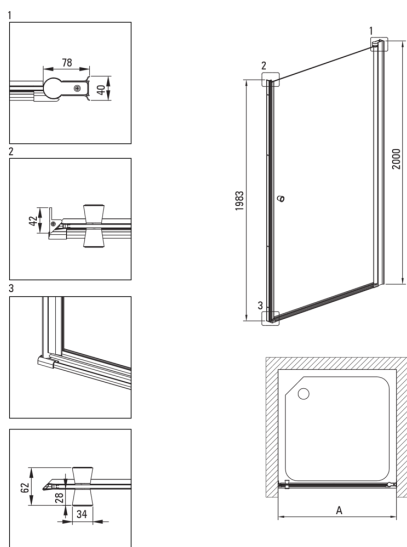

KERRIA PLUS

Cabină de duș, pătrat

Codul produsului: KKNOW08W08

EAN: 5907650885184

Culoarea: cromat

Garanție [ani]: 2

Cabine

Formă	pătrat
Lățime [mm]	800
Lungimea [mm]	800
Înălțime [mm]	2000
Grosime sticlă [mm]	6
Finisaj sticlă	transparent
Active cover	Da

Caracteristici:

- Strat anti calcar
- Profilele nivelează curbura pereților
- Mascarea elementelor de montaj
- Sticlă securizată sigură și rezistentă
- Special pentru suprafețe Active Cover
- Rezistență la impact, substanțe chimice și pete conform standardului PN-EN 14428+A1:2008, certificată prin teste făcute de Institutul de Materiale de Construcții și Ceramică
- Sticlă transparentă tip Total White
- Doar cele mai bune materiale, a căror calitate a fost certificată prin teste de laborator
- Agent de curățare special, sigur pentru suprafețele curățate

Model	Size [mm]	A [mm]	A + XKC00PX02 [mm]	A + KTS_X22X [mm]
KTSWX45P + KTS_X00X	500x2000	475-500	520-560	500-530
KTSWX46P + KTS_X00X	600x2000	575-600	620-660	600-630
KTSWX47P + KTS_X00X	700x2000	675-700	720-760	700-730
KTSWX42P + KTS_X00X	800x2000	775-800	820-860	800-830
KTSWX41P + KTS_X00X	900x2000	875-900	920-960	900-930