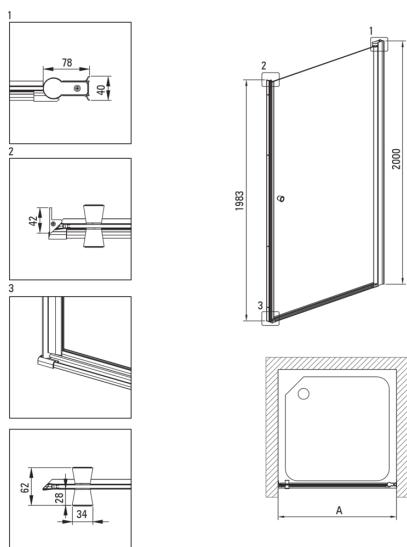

Kształt	kwadrat
Szerokość [mm]	800
Długość [mm]	800
Wysokość [mm]	2000
Grubość szkła hartowanego [mm]	6
Wykończenie szkła	transparentne
Powłoka Active Cover	Tak

Wyróżniki:

- Powłoka Active Cover
- Profile niwelujące krzywiznę ścian
- Maskowanie elementów montażowych
- Bezpieczne i wytrzymałe szkło hartowane
- Możliwość zastosowania dedykowanego preparatu Active Cover
- Odporność na uderzenia oraz na chemikalia i płamienie zgodnie z normą PN-EN 14428+A1:2008, potwierdzona badaniami Instytutu Ceramiki i Materiałów Budowlanych.
- Szkło transparentne TOTALWHITE
- Tylko najlepsze materiały, których jakość potwierdzamy badaniami w laboratorium
- W ofercie dedykowany środek bezpieczny dla czyszczonych powierzchni

Model	Size [mm]	A [mm]	A + XKC00PX02 [mm]	A + KTS_X22X [mm]
KTSWX45P + KTS_X00X	500x2000	475-500	520-560	500-530
KTSWX46P + KTS_X00X	600x2000	575-600	620-660	600-630
KTSWX47P + KTS_X00X	700x2000	675-700	720-760	700-730
KTSWX42P + KTS_X00X	800x2000	775-800	820-860	800-830
KTSWX41P + KTS_X00X	900x2000	875-900	920-960	900-930