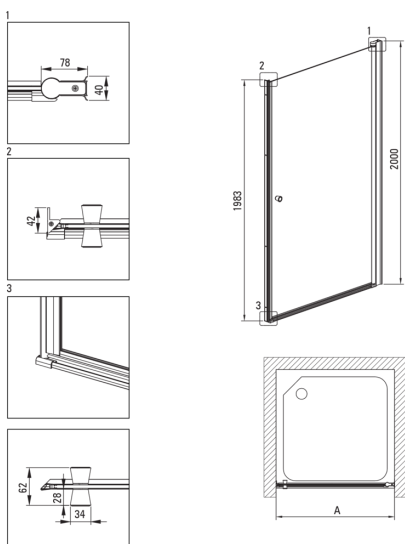

KERRIA PLUS

Zuhanykabin, négyzet

Cikkszám: KKN0W08W08

EAN: 5907650885184

Szín: króm

Garancia [év]: 2

Kabinok

Alak	négyzet
Szélesség [mm]	800
Hosszúság [mm]	800
Magasság [mm]	2000
Az edzett üveg vastagsága [mm]	6
Üveg kivitelezése	átlátszó
Aktív bevonat	Igen

Kiemelések:

- Active Cover bevonat
- A profilrendszer lehetővé teszi a beszerelést egyetlen falakra is
- Szerelési elemek burkolata
- Biztonságos és tartós edzett üveg
- Az Active Cover felületekhez ajánlott
- Ütés-, vegyszer- és foltosodás a PN-EN 14428 + A1: 2008 szabvány szerint, a Kerámia- és Építőanyag-intézet tesztjei igazolják.
- TOTALWHITE átlátszó üveg
- Csak a legjobb alapanyagokból, amelyek minőségét laboratóriumi vizsgálatok igazolták
- Dedikált tisztítószer, a felületek biztonságos tisztítására

Model	Size [mm]	A [mm]	A + XKC00PX02 [mm]	A + KTS_X22X [mm]
KTSWX45P + KTS_X00X	500x2000	475-500	520-560	500-530
KTSWX46P + KTS_X00X	600x2000	575-600	620-660	600-630
KTSWX47P + KTS_X00X	700x2000	675-700	720-760	700-730
KTSWX42P + KTS_X00X	800x2000	775-800	820-860	800-830
KTSWX41P + KTS_X00X	900x2000	875-900	920-960	900-930