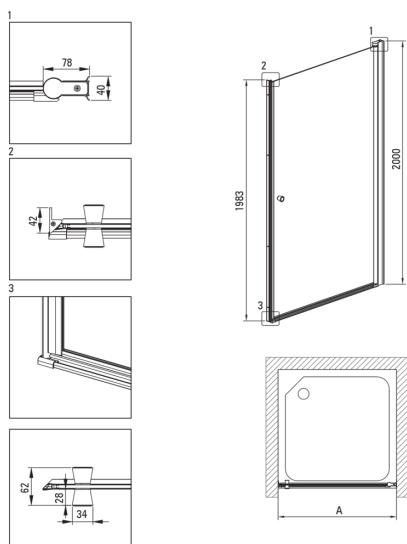

KERRIA PLUS

Cabine de douche, carré

Code produit: KKN0W08W08

EAN: 5907650885184

Couleur: chrome

Garantie [années]: 2

Cabines

Forme	carré
Largeur [mm]	800
Longueur [mm]	800
Hauteur [mm]	2000
Épaisseur du verre [mm]	6
Finition verre	transparent
Couverture active	Oui

Caractéristiques:

- Couverture active
- Profils égalisant la courbure des murs
- Habillage des éléments d'assemblage
- Verre trempé sûr et durable
- Dédié aux surfaces Active Cover
- Résistance aux chocs, aux produits chimiques et aux taches conformément à la norme PN-EN 14428+A1:2008, confirmée par des tests de l'Institut de la céramique et des matériaux de construction
- Verre transparent TOTALWHITE
- Seuls les meilleurs matériaux, dont la qualité a été confirmée par des tests en laboratoire
- Agent de nettoyage dédié, sans danger pour les surfaces nettoyées

Model	Size [mm]	A [mm]	A + XKC00PX02 [mm]	A + KTS_X22X [mm]
KTSWX45P + KTS_X00X	500x2000	475-500	520-560	500-530
KTSWX46P + KTS_X00X	600x2000	575-600	620-660	600-630
KTSWX47P + KTS_X00X	700x2000	675-700	720-760	700-730
KTSWX42P + KTS_X00X	800x2000	775-800	820-860	800-830
KTSWX41P + KTS_X00X	900x2000	875-900	920-960	900-930