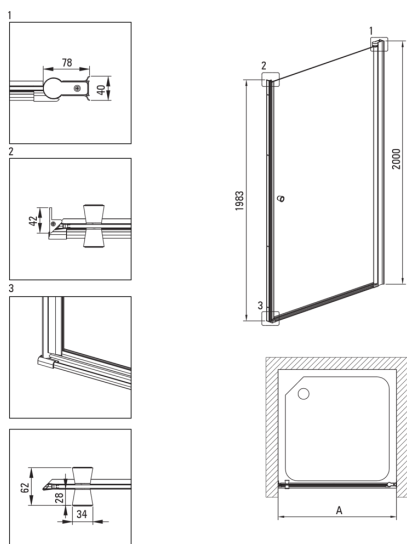

KERRIA PLUS

Cabina de baño, cuadrado

Código de producto: KKN0W08W08

EAN: 5907650885184

Color: cromo

Garantía [años]: 2

Cabañas

Forma	cuadrado
Ancho [mm]	800
Longitud [mm]	800
Altura [mm]	2000
Grosor de vidrio [mm]	6
Acabado de vidrio	transparente
Tapa activa	Sí

Características:

- Recubrimiento de cobertura activa
- Perfiles que reducen la curvatura de las paredes
- Elementos de montaje enmascarado
- Vidrio templado seguro y duradero
- Posibilidad de usar una cubierta activa dedicada
- Resistencia al impacto, así como a los productos químicos y las manchas de acuerdo con PN-EN 14428+A1: 2008, confirmado por el Instituto de Cerámica y Materiales de construcción.
- Vidrio transparente TOTALWHITE
- Solo los mejores materiales cuya calidad es confirmada por la investigación en el laboratorio
- Una medida dedicada en la oferta es una caja fuerte dedicada para superficies limpias

Model	Size [mm]	A [mm]	A + XKC00PX02 [mm]	A + KTS_X22X [mm]
KTSWX45P + KTS_X00X	500x2000	475-500	520-560	500-530
KTSWX46P + KTS_X00X	600x2000	575-600	620-660	600-630
KTSWX47P + KTS_X00X	700x2000	675-700	720-760	700-730
KTSWX42P + KTS_X00X	800x2000	775-800	820-860	800-830
KTSWX41P + KTS_X00X	900x2000	875-900	920-960	900-930