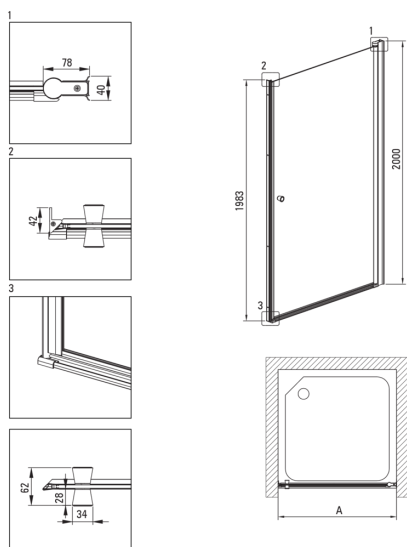

| | |
|--------------------------------|---------------|
| Kształt | kwadrat |
| Szerokość [mm] | 800 |
| Długość [mm] | 800 |
| Wysokość [mm] | 2000 |
| Grubość szkła hartowanego [mm] | 6 |
| Wykończenie szkła | transparentne |
| Powłoka Active Cover | Tak |

| Model | Size [mm] | A [mm] | A + XKC00PX02 [mm] | A + KTS_X22X [mm] |
|---------------------|-----------|---------|--------------------|-------------------|
| KTSWX45P + KTS_X00X | 500x2000 | 475-500 | 520-560 | 500-530 |
| KTSWX46P + KTS_X00X | 600x2000 | 575-600 | 620-660 | 600-630 |
| KTSWX47P + KTS_X00X | 700x2000 | 675-700 | 720-760 | 700-730 |
| KTSWX42P + KTS_X00X | 800x2000 | 775-800 | 820-860 | 800-830 |
| KTSWX41P + KTS_X00X | 900x2000 | 875-900 | 920-960 | 900-930 |