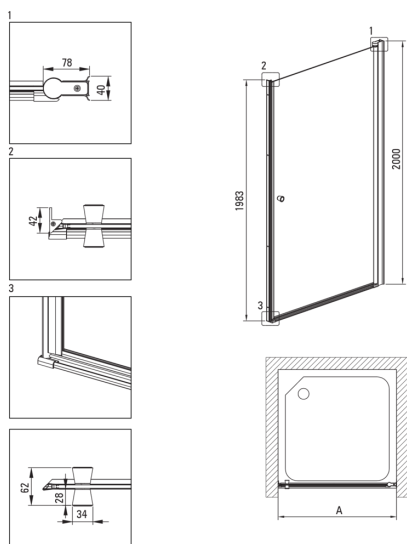

KERRIA PLUS

Cabine de douche, carré

Code produit: KKN0W08S08

EAN: 5907650885221

Couleur: chrome

Garantie [années]: 2

Cabines

Forme	carré
Largeur [mm]	800
Longueur [mm]	800
Hauteur [mm]	2000
Épaisseur du verre [mm]	6
Finition verre	transparent
Couverture active	Oui

Caractéristiques:

- Couverture active
- Profils égalisant la courbure des murs
- Habillage des éléments d'assemblage
- Verre trempé sûr et durable
- Dédié aux surfaces Active Cover
- Résistance aux chocs, aux produits chimiques et aux taches conformément à la norme PN-EN 14428+A1:2008, confirmée par des tests de l'Institut de la céramique et des matériaux de construction
- Verre transparent TOTALWHITE
- Seuls les meilleurs matériaux, dont la qualité a été confirmée par des tests en laboratoire
- Agent de nettoyage dédié, sans danger pour les surfaces nettoyées

Model	Size [mm]	A [mm]	A + XKC00PX02 [mm]	A + KTS_X22X [mm]
KTSWX45P + KTS_X00X	500x2000	475-500	520-560	500-530
KTSWX46P + KTS_X00X	600x2000	575-600	620-660	600-630
KTSWX47P + KTS_X00X	700x2000	675-700	720-760	700-730
KTSWX42P + KTS_X00X	800x2000	775-800	820-860	800-830
KTSWX41P + KTS_X00X	900x2000	875-900	920-960	900-930