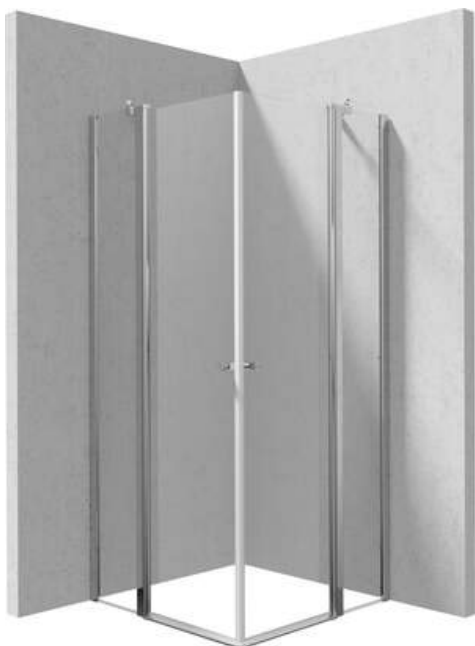

KERRIA PLUS

tuš kabina, kvadraten

koda izdelka: KKN0U09U09

EAN: 5907650884279

Barva: krom

Garancija [leta]: 2

Kabine

oblika	kvadraten
širina [mm]	900
dolžina [mm]	900
višina [mm]	2000
debelina stekla [mm]	6
steklen finiř	transparenten
premaz Active Cover	Ja

karakteristike:

- Premaz Active Cover
- Za površine s premazom Active Cover
- Profili za izravnavo ukrivljenosti sten
- Tečajji, poravnani s steklom
- Letve za večjo trdoto kabine
- Možnost vgradnje kabine brez tuš kadi, neposredno na ploščice
- obračljiva vrata za montažo kabine na desno ali levo stran
- Varno in trpežno kaljeno steklo
- Transparentno kaljeno steklo TOTAL WHITE
- Natančno zapiranje vrat zaradi dviznih tečajev
- Odpornost na udarce, kemikalije in madeže v skladu s standardom PN-EN 14428+A1:2008, potrjena s testi Inštituta za keramiko in gradbene materiale.
- Samo najboljši materiali, katerih kakovost je potrjena z laboratorijskimi testi
- V ponudbi Deante imamo tudi varna namenska čistila

Model	Size [mm]	A [mm]	B [mm]	C [mm]	A+XKCO0PX02	A+KTS_X22X
KTSUX42P + KTS_X00X	800x2000	775-800	255-280	520	820-860	800-830
KTSUX41P + KTS_X00X	900x2000	875-900	355-380	520	920-960	900-930
KTSUX43P + KTS_X00X	1000x2000	975-1000	405-430	570	1020-1060	1000-1030
KTSUX44P + KTS_X00X	1100x2000	1075-1100	455-480	620	1120-1160	1100-1130
KTSUX45P + KTS_X00X	1200x2000	1175-1200	505-530	670	1220-1260	1200-1230