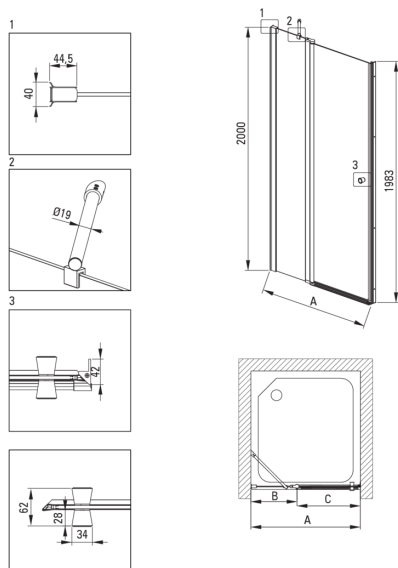

KERRIA PLUS

tuš kabina, kvadraten

koda izdelka: KKN0U09U09

EAN: 5907650884279

Barva: krom

Garancija [leta]: 2

Kabine

oblika	kvadraten
širina [mm]	900
dolžina [mm]	900
višina [mm]	2000
debelina stekla [mm]	6
steklen finiř	transparenten
premaz Active Cover	Ja

karakteristike:

- Premaz Active Cover
- Za površine s premazom Active Cover
- Profili za izravnavo ukrivljenosti sten
- Tečajji, poravnani s steklom
- Letve za večjo trdoto kabine
- Možnost vgradnje kabine brez tuš kadi, neposredno na ploščice
- obračljiva vrata za montažo kabine na desno ali levo stran
- Varno in trpežno kaljeno steklo
- Transparentno kaljeno steklo TOTAL WHITE
- Natančno zapiranje vrat zaradi dviznih tečajev
- Odpornost na udarce, kemikalije in madeže v skladu s standardom PN-EN 14428+A1:2008, potrjena s testi Inštituta za keramiko in gradbene materiale.
- Samo najboljši materiali, katerih kakovost je potrjena z laboratorijskimi testi
- V ponudbi Deante imamo tudi varna namenska čistila

Model	Size [mm]	A [mm]	B [mm]	C [mm]	A+XKCO0PX02	A+KTS_X22X
KTSUX42P + KTS_X00X	800x2000	775-800	255-280	520	820-860	800-830
KTSUX41P + KTS_X00X	900x2000	875-900	355-380	520	920-960	900-930
KTSUX43P + KTS_X00X	1000x2000	975-1000	405-430	570	1020-1060	1000-1030
KTSUX44P + KTS_X00X	1100x2000	1075-1100	455-480	620	1120-1160	1100-1130
KTSUX45P + KTS_X00X	1200x2000	1175-1200	505-530	670	1220-1260	1200-1230