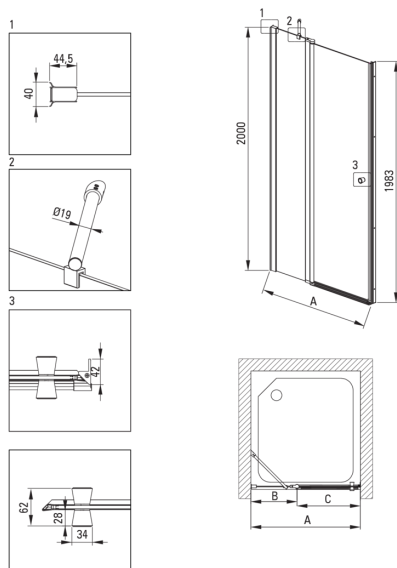

Kształt	kwadrat
Szerokość [mm]	900
Długość [mm]	900
Wysokość [mm]	2000
Grubość szkła hartowanego [mm]	6
Wykończenie szkła	transparentne
Powłoka Active Cover	Tak

Wyróżniki:

- Powłoka Active Cover
- Możliwość zastosowania dedykowanego preparatu Active Cover
- Profile niwelujące krzywiznę ścian
- Zawiasy w płaszczyźnie szyby
- Relingi nadają konstrukcji sztywności
- Możliwość zamontowania kabiny bez brodzika, bezpośrednio na płytkach
- Drzwi odwracalne umożliwiające montaż kabiny na prawą lub lewą stronę
- Bezpieczne i wytrzymałe szkło hartowane
- Szkło transparentne TOTALWHITE
- Precyzyjne domykanie drzwi dzięki zawiasom unoszącym
- Odporność na uderzenia oraz na chemikalia i płamienie zgodnie z normą PN-EN 14428+A1:2008, potwierdzona badaniami Instytutu Ceramiki i Materiałów Budowlanych.
- Tylko najlepsze materiały, których jakość potwierdzamy badaniami w laboratorium
- W ofercie dedykowany środek bezpieczny dla czyszczonych powierzchni

Model	Size [mm]	A [mm]	B [mm]	C [mm]	A+XKCO0PX02	A+KTS_X22X
KTSUX42P + KTS_X00X	800x2000	775-800	255-280	520	820-860	800-830
KTSUX41P + KTS_X00X	900x2000	875-900	355-380	520	920-960	900-930
KTSUX43P + KTS_X00X	1000x2000	975-1000	405-430	570	1020-1060	1000-1030
KTSUX44P + KTS_X00X	1100x2000	1075-1100	455-480	620	1120-1160	1100-1130
KTSUX45P + KTS_X00X	1200x2000	1175-1200	505-530	670	1220-1260	1200-1230