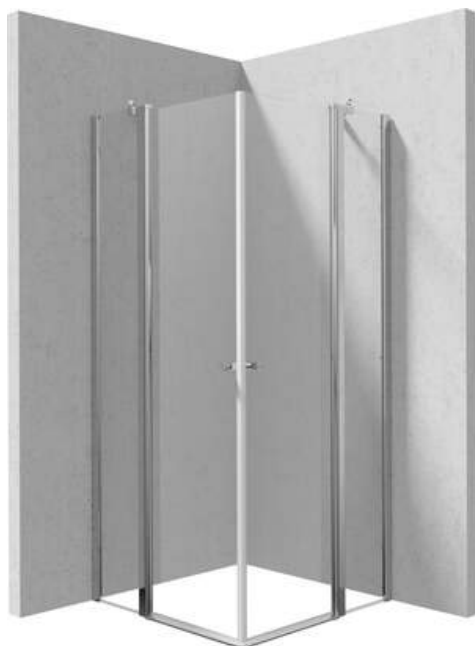

KERRIA PLUS

Kabina prysznicowa kwadratowa

Cena Netto: 2682,11 zł
Cena Brutto: 3299,00 zł

Kod produktu: KKN0U09U09

EAN: 5907650884279

Kolor: chrom

Gwarancja [lata]: 2

Kabina

Kształt	kwadrat
Szerokość [mm]	900
Długość [mm]	900
Wysokość [mm]	2000
Grubość szkła hartowanego [mm]	6
Wykończenie szkła	transparentne
Powłoka Active Cover	Tak

Wyróżniki:

- Powłoka Active Cover
- Możliwość zastosowania dedykowanego preparatu Active Cover
- Profile niwelujące krzywiznę ścian
- Zawiasy w płaszczyźnie szyby
- Relingi nadają konstrukcji sztywności
- Możliwość zamontowania kabiny bez brodzika, bezpośrednio na płytkach
- Drzwi odwracalne umożliwiające montaż kabiny na prawą lub lewą stronę
- Bezpieczne i wytrzymałe szkło hartowane
- Szkło transparentne TOTALWHITE
- Precyzyjne domykanie drzwi dzięki zawiasom unoszącym
- Odporność na uderzenia oraz na chemikalia i płamienie zgodnie z normą PN-EN 14428+A1:2008, potwierdzona badaniami Instytutu Ceramiki i Materiałów Budowlanych.
- Tylko najlepsze materiały, których jakość potwierdzamy badaniami w laboratorium
- W ofercie dedykowany środek bezpieczny dla czyszczonych powierzchni

Model	Size [mm]	A [mm]	B [mm]	C [mm]	A+XKCO0PX02	A+KTS_X22X
KTSUX42P + KTS_X00X	800x2000	775-800	255-280	520	820-860	800-830
KTSUX41P + KTS_X00X	900x2000	875-900	355-380	520	920-960	900-930
KTSUX43P + KTS_X00X	1000x2000	975-1000	405-430	570	1020-1060	1000-1030
KTSUX44P + KTS_X00X	1100x2000	1075-1100	455-480	620	1120-1160	1100-1130
KTSUX45P + KTS_X00X	1200x2000	1175-1200	505-530	670	1220-1260	1200-1230