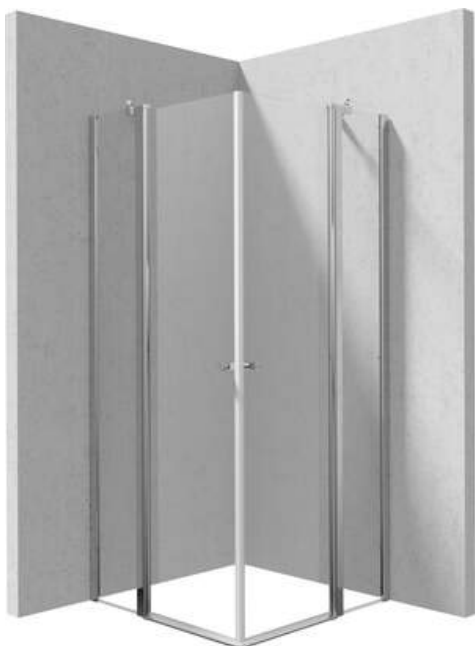

KERRIA PLUS

Zuhanykabin, négyzet

Cikkszám: KKN0U09U09

EAN: 5907650884279

Szín: króm

Garancia [év]: 2

Kabinok

Alak	négyzet
Szélesség [mm]	900
Hosszúság [mm]	900
Magasság [mm]	2000
Az edzett üveg vastagsága [mm]	6
Üveg kivitelezése	átlátszó
Aktív bevonat	Igen

Kiemelések:

- Active Cover bevonat
- Az Active Cover felületekhez ajánlott
- A profilrendszer lehetővé teszi a beszerelést egyenletlen falakra is
- Zsanérok az üveg síkjában
- A szerkezet merevségét a sínek biztosítják.
- Lehetőség a kabin zuhanytálca nélküli felszerelésére, közvetlenül a csemperé
- Megfordítható ajtó, amely jobb vagy bal oldalra szerelhető
- Biztonságos és tartós edzett üveg
- TOTALWHITE átlátszó üveg
- Pontos ajtózáras, emelő zsanérokon keresztül
- Ütés-, vegyszer- és foltosodás a PN-EN 14428 + A1: 2008 szabvány szerint, a Kerámia- és Építőanyag-intézet tesztjei igazolják.
- Csak a legjobb alapanyagokból, amelyek minőségét laboratóriumi vizsgálatok igazolták
- Dedikált tisztítószer, a felületek biztonságos tisztítására

Model	Size [mm]	A [mm]	B [mm]	C [mm]	A+XKCO0PX02	A+KTS_X22X
KTSUX42P + KTS_X00X	800x2000	775-800	255-280	520	820-860	800-830
KTSUX41P + KTS_X00X	900x2000	875-900	355-380	520	920-960	900-930
KTSUX43P + KTS_X00X	1000x2000	975-1000	405-430	570	1020-1060	1000-1030
KTSUX44P + KTS_X00X	1100x2000	1075-1100	455-480	620	1120-1160	1100-1130
KTSUX45P + KTS_X00X	1200x2000	1175-1200	505-530	670	1220-1260	1200-1230