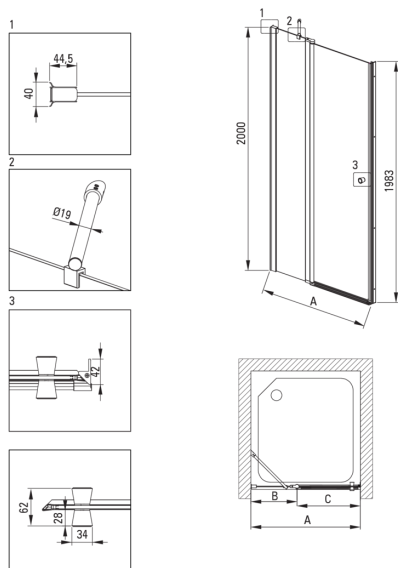

KERRIA PLUS

Zuhanykabin, négyzet

Cikkszám: KKN0U09U09

EAN: 5907650884279

Szín: króm

Garancia [év]: 2

Kabinok

Alak	négyzet
Szélesség [mm]	900
Hosszúság [mm]	900
Magasság [mm]	2000
Az edzett üveg vastagsága [mm]	6
Üveg kivitelezése	átlátszó
Aktív bevonat	Igen

Kiemelések:

- Active Cover bevonat
- Az Active Cover felületekhez ajánlott
- A profilrendszer lehetővé teszi a beszerelést egyenletlen falakra is
- Zsanérok az üveg síkjában
- A szerkezet merevségét a sínek biztosítják.
- Lehetőség a kabin zuhanytálca nélküli felszerelésére, közvetlenül a csemperé
- Megfordítható ajtó, amely jobb vagy bal oldalra szerelhető
- Biztonságos és tartós edzett üveg
- TOTALWHITE átlátszó üveg
- Pontos ajtózáras, emelő zsanérokon keresztül
- Ütés-, vegyszer- és foltosodás a PN-EN 14428 + A1: 2008 szabvány szerint, a Kerámia- és Építőanyag-intézet tesztjei igazolják.
- Csak a legjobb alapanyagokból, amelyek minőségét laboratóriumi vizsgálatok igazolták
- Dedikált tisztítószer, a felületek biztonságos tisztítására

Model	Size [mm]	A [mm]	B [mm]	C [mm]	A+XKCO0PX02	A+KTS_X22X
KTSUX42P + KTS_X00X	800x2000	775-800	255-280	520	820-860	800-830
KTSUX41P + KTS_X00X	900x2000	875-900	355-380	520	920-960	900-930
KTSUX43P + KTS_X00X	1000x2000	975-1000	405-430	570	1020-1060	1000-1030
KTSUX44P + KTS_X00X	1100x2000	1075-1100	455-480	620	1120-1160	1100-1130
KTSUX45P + KTS_X00X	1200x2000	1175-1200	505-530	670	1220-1260	1200-1230