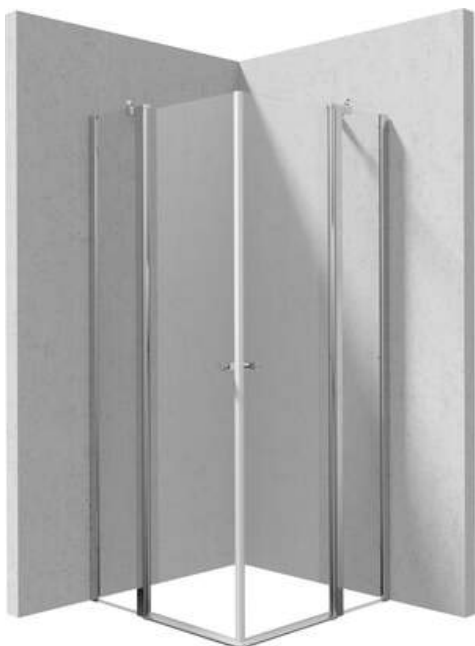

KERRIA PLUS

Cabine de douche, carré

Code produit: KKN0U09U09

EAN: 5907650884279

Couleur: chrome

Garantie [années]: 2

Cabines

| | |
|-------------------------|-------------|
| Forme | carré |
| Largeur [mm] | 900 |
| Longueur [mm] | 900 |
| Hauteur [mm] | 2000 |
| Épaisseur du verre [mm] | 6 |
| Finition verre | transparent |
| Couverture active | Oui |

Caractéristiques:

- Couverture active
- Dédié aux surfaces Active Cover
- Profils égalisant la courbure des murs
- Charnières dans le plan du verre
- Les garde-corps donnent de la rigidité à la structure
- Possibilité d'installer la cabine sans receveur de douche, directement sur le carrelage
- Porte réversible qui permet de monter la cabine à droite ou à gauche
- Verre trempé sûr et durable
- Verre transparent TOTALWHITE
- Fermeture précise de la porte grâce aux charnières de levage
- Résistance aux chocs, aux produits chimiques et aux taches conformément à la norme PN-EN 14428+A1:2008, confirmée par des tests de l'Institut de la céramique et des matériaux de construction
- Seuls les meilleurs matériaux, dont la qualité a été confirmée par des tests en laboratoire
- Agent de nettoyage dédié, sans danger pour les surfaces nettoyées

| Model | Size [mm] | A [mm] | B [mm] | C [mm] | A+XKCOOPX02 | A+KTS_X22X |
|---------------------|-----------|-----------|---------|--------|-------------|------------|
| KTSUX42P + KTS_X00X | 800x2000 | 775-800 | 255-280 | 520 | 820-860 | 800-830 |
| KTSUX41P + KTS_X00X | 900x2000 | 875-900 | 355-380 | 520 | 920-960 | 900-930 |
| KTSUX43P + KTS_X00X | 1000x2000 | 975-1000 | 405-430 | 570 | 1020-1060 | 1000-1030 |
| KTSUX44P + KTS_X00X | 1100x2000 | 1075-1100 | 455-480 | 620 | 1120-1160 | 1100-1130 |
| KTSUX45P + KTS_X00X | 1200x2000 | 1175-1200 | 505-530 | 670 | 1220-1260 | 1200-1230 |