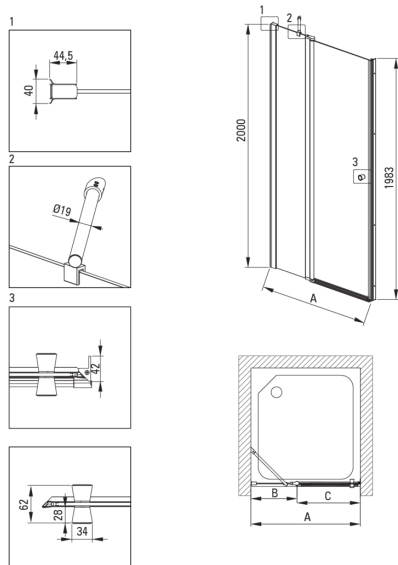

KERRIA PLUS

Душева кабіна, квадратний

Код продукту: KKN0U09S09

EAN: 5907650884224

Колір: хром

Гарантія: 2

Кабіни

форма	квадрат
Ширина [мм]	900
Довжина [мм]	900
Висота [мм]	2000
товщина скла	6
Оздоблення скла	прозорий
Покриття Active cover	Так

Model	Size [mm]	A [mm]	B [mm]	C [mm]	A+XKCO0PX02	A+KTS_X22X
KTSUX42P + KTS_X00X	800x2000	775-800	255-280	520	820-860	800-830
KTSUX41P + KTS_X00X	900x2000	875-900	355-380	520	920-960	900-930
KTSUX43P + KTS_X00X	1000x2000	975-1000	405-430	570	1020-1060	1000-1030
KTSUX44P + KTS_X00X	1100x2000	1075-1100	455-480	620	1120-1160	1100-1130
KTSUX45P + KTS_X00X	1200x2000	1175-1200	505-530	670	1220-1260	1200-1230