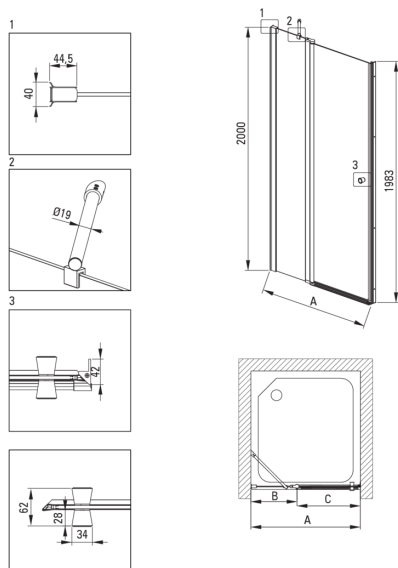

KERRIA PLUS

tuš kabina, kvadraten

koda izdelka: KKN0U09S09

EAN: 5907650884224

Barva: krom

Garancija [leta]: 2

Kabine

oblika	kvadraten
širina [mm]	900
dolžina [mm]	900
višina [mm]	2000
debelina stekla [mm]	6
steklen finiř	transparenten
premaz Active Cover	Ja

Model	Size [mm]	A [mm]	B [mm]	C [mm]	A+XKCO0PX02	A+KTS_X22X
KTSUX42P + KTS_X00X	800x2000	775-800	255-280	520	820-860	800-830
KTSUX41P + KTS_X00X	900x2000	875-900	355-380	520	920-960	900-930
KTSUX43P + KTS_X00X	1000x2000	975-1000	405-430	570	1020-1060	1000-1030
KTSUX44P + KTS_X00X	1100x2000	1075-1100	455-480	620	1120-1160	1100-1130
KTSUX45P + KTS_X00X	1200x2000	1175-1200	505-530	670	1220-1260	1200-1230