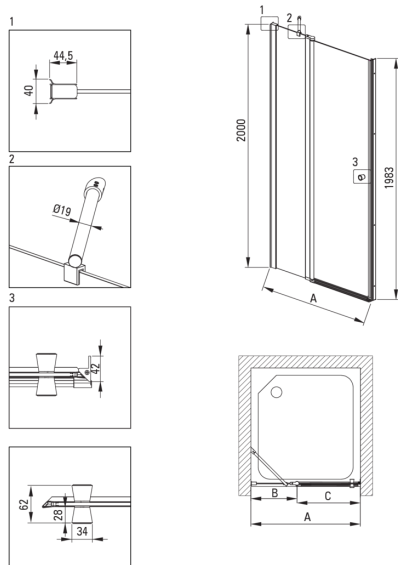

KERRIA PLUS

Душевая кабина, квадратная

Код товара: KKN0U09S09

EAN: 5907650884224

Цвет: хром

Гарантия [лет]: 2

Кабины

Форма	квадрат
Ширина [мм]	900
Длина [мм]	900
Высота [мм]	2000
толщина закаленного стекла	6
Отделка стекла	прозрачный
Покрытие Active Cover	Да

Model	Size [mm]	A [mm]	B [mm]	C [mm]	A+XKCOOPX02	A+KTS_X22X
KTSUX42P + KTS_X00X	800x2000	775-800	255-280	520	820-860	800-830
KTSUX41P + KTS_X00X	900x2000	875-900	355-380	520	920-960	900-930
KTSUX43P + KTS_X00X	1000x2000	975-1000	405-430	570	1020-1060	1000-1030
KTSUX44P + KTS_X00X	1100x2000	1075-1100	455-480	620	1120-1160	1100-1130
KTSUX45P + KTS_X00X	1200x2000	1175-1200	505-530	670	1220-1260	1200-1230