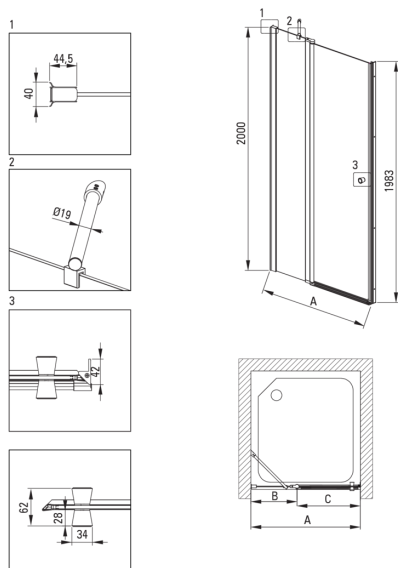

KERRIA PLUS

Cabină de duș, pătrat

Codul produsului: KKN0U09S09

EAN: 5907650884224

Culoarea: cromat

Garanție [ani]: 2

Cabine

Formă	pătrat
Lățime [mm]	900
Lungimea [mm]	900
Înălțime [mm]	2000
Grosime sticlă [mm]	6
Finisaj sticlă	transparent
Active cover	Da

Caracteristici:

- Înveliș hidrofob Active-Cover care ajută apa să se prelingă pe sticlă
- Mascarea elementelor de montaj
- Sticlă transparentă tip Total White
- Profilele nivelează curbura pereților
- Sticlă securizată sigură și rezistentă
- Special pentru suprafețe Active Cover
- Doar cele mai bune materiale, a căror calitate a fost certificată prin teste de laborator
- Rezistență la impact, substanțe chimice și pete conform standardului PN-EN 14428+A1:2008, certificată prin teste făcute de Institutul de Materiale de Construcții și Ceramică
- Agent de curățare special, sigur pentru suprafețele curățate

Model	Size [mm]	A [mm]	B [mm]	C [mm]	A+XKCOOPX02	A+KTS_X22X
KTSUX42P + KTS_X00X	800x2000	775-800	255-280	520	820-860	800-830
KTSUX41P + KTS_X00X	900x2000	875-900	355-380	520	920-960	900-930
KTSUX43P + KTS_X00X	1000x2000	975-1000	405-430	570	1020-1060	1000-1030
KTSUX44P + KTS_X00X	1100x2000	1075-1100	455-480	620	1120-1160	1100-1130
KTSUX45P + KTS_X00X	1200x2000	1175-1200	505-530	670	1220-1260	1200-1230