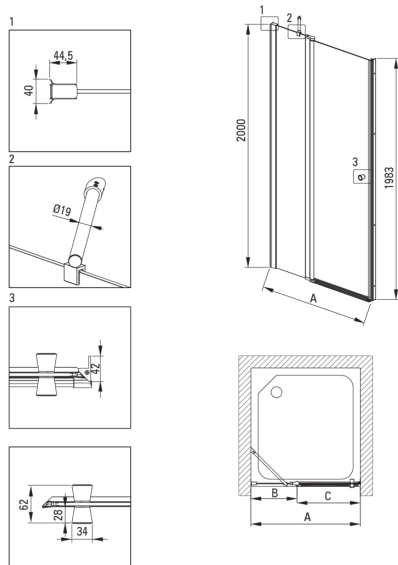

Kształt	kwadrat
Szerokość [mm]	900
Długość [mm]	900
Wysokość [mm]	2000
Grubość szkła hartowanego [mm]	6
Wykończenie szkła	transparentne
Powłoka Active Cover	Tak

Wyróżniki:

- Hydrofobowa powłoka Active Cover, ułatwiająca spływanie wody po szybie
- Maskowanie elementów montażowych
- Szkło transparentne TOTALWHITE
- Profile niwelujące krzywiznę ścian
- Bezpieczne i wytrzymałe szkło hartowane
- Możliwość zastosowania dedykowanego preparatu Active Cover
- Tylko najlepsze materiały, których jakość potwierdzamy badaniami w laboratorium
- Odporność na uderzenia oraz na chemikalia i płamienie zgodnie z normą PN-EN 14428+A1:2008, potwierdzona badaniami Instytutu Ceramiki i Materiałów Budowlanych.
- Możliwość zamontowania kabiny bezpośrednio na płytkach lub na brodzikach granitowych Correo (KQR) i akrylowych Kerria Plus (KTS)
- W ofercie dedykowany środek bezpieczny dla czyszczonych powierzchni

Model	Size [mm]	A [mm]	B [mm]	C [mm]	A+XKCO0PX02	A+KTS_X22X
KTSUX42P + KTS_X00X	800x2000	775-800	255-280	520	820-860	800-830
KTSUX41P + KTS_X00X	900x2000	875-900	355-380	520	920-960	900-930
KTSUX43P + KTS_X00X	1000x2000	975-1000	405-430	570	1020-1060	1000-1030
KTSUX44P + KTS_X00X	1100x2000	1075-1100	455-480	620	1120-1160	1100-1130
KTSUX45P + KTS_X00X	1200x2000	1175-1200	505-530	670	1220-1260	1200-1230