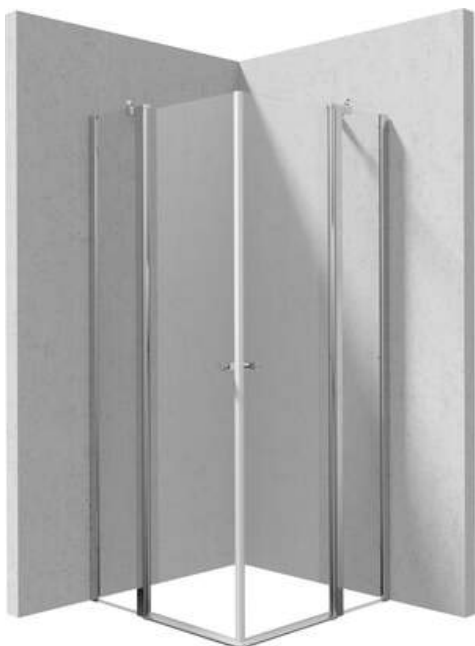

## Душева кабіна, квадратний

Код продукту: KKN0U08U08

EAN: 5907650884286

Колір: хром

Гарантія: 2

### Кабіни

форма	квадрат
Ширина [мм]	800
Довжина [мм]	800
Висота [мм]	2000
товщина скла	6
Оздоблення скла	прозорий
Покриття Active cover	Так

### Відмінна риса:

- Покриття Active Cover
- Можливість використання спеціального препарату Active Cover
- Профілі для вирівнювання кривизни стін
- Петлі в площині скла
- Рейлінги надають конструкції жорсткість
- Можливість установки кабіни без піддону безпосередньо на плитку
- Реверсивні двері для установки кабіни на праву або ліву сторону
- Безпечне і міцне загартоване скло
- Прозоре скло TOTALWHITE
- Точне закриття дверей за допомогою підйомних петель
- Ударостійкість і стійкість до хімічних речовин і плям відповідно до стандарту PN-EN 14428 + A1: 2008, підтверджена дослідженнями Інституту кераміки і будівельних матеріалів.
- Тільки найкращі матеріали, якість яких ми підтверджуємо дослідженнями в лабораторії
- Пропонуємо спеціальний засіб, безпечний для очищуваних поверхонь