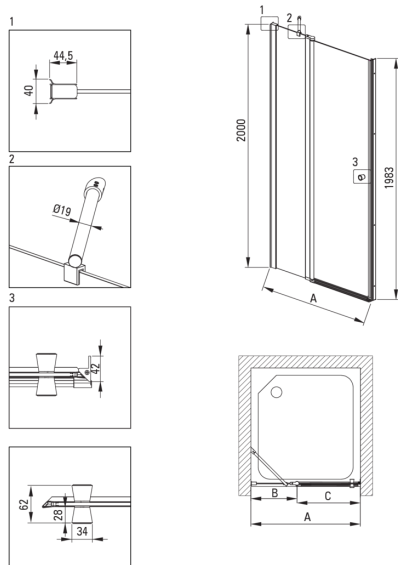

KERRIA PLUS

Душевая кабина, квадратная

Код товара: KKN0U08U08

EAN: 5907650884286

Цвет: хром

Гарантия [лет]: 2

Кабины

Форма	квадрат
Ширина [мм]	800
Длина [мм]	800
Высота [мм]	2000
толщина закаленного стекла	6
Отделка стекла	прозрачный
Покрытие Active Cover	Да

Model	Size [mm]	A [mm]	B [mm]	C [mm]	A+XKCOOPX02	A+KTS_X22X
KTSUX42P + KTS_X00X	800x2000	775-800	255-280	520	820-860	800-830
KTSUX41P + KTS_X00X	900x2000	875-900	355-380	520	920-960	900-930
KTSUX43P + KTS_X00X	1000x2000	975-1000	405-430	570	1020-1060	1000-1030
KTSUX44P + KTS_X00X	1100x2000	1075-1100	455-480	620	1120-1160	1100-1130
KTSUX45P + KTS_X00X	1200x2000	1175-1200	505-530	670	1220-1260	1200-1230