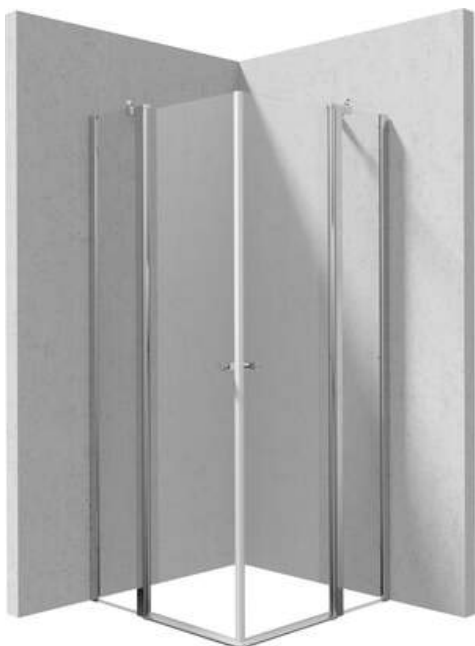

KERRIA PLUS

Душевая кабина, квадратная

Код товара: KKN0U08U08

EAN: 5907650884286

Цвет: хром

Гарантия [лет]: 2

Кабины

Форма	квадрат
Ширина [мм]	800
Длина [мм]	800
Высота [мм]	2000
толщина закаленного стекла	6
Отделка стекла	прозрачный
Покрытие Active Cover	Да

Отличительные черты:

- Активное покрытие Active Cover
- Возможность использования специального препарата Active Cover
- Профили, компенсирующие кривизну стен
- Шарниры в плоскости стекла
- Поручни придают конструкции дополнительную прочность
- Возможна установка кабины без поддона, прямо на плитку
- Реверсивная дверь, позволяющая установить кабину с правой или левой стороны
- Безопасное и прочное закаленное стекло
- Прозрачное стекло TOTALWHITE
- Точное закрытие двери благодаря подъемным петлям
- Стойкость к ударам, химическим веществам и окрашиванию в соответствии со стандартом PN-EN 14428+A1:2008, подтверждена испытаниями Института керамики и строительных материалов.
- Только лучшие материалы, качество которых подтверждено лабораторными испытаниями
- Специальное средство, безопасное для очищаемых поверхностей

Model	Size [mm]	A [mm]	B [mm]	C [mm]	A+XKCOOPX02	A+KTS_X22X
KTSUX42P + KTS_X00X	800x2000	775-800	255-280	520	820-860	800-830
KTSUX41P + KTS_X00X	900x2000	875-900	355-380	520	920-960	900-930
KTSUX43P + KTS_X00X	1000x2000	975-1000	405-430	570	1020-1060	1000-1030
KTSUX44P + KTS_X00X	1100x2000	1075-1100	455-480	620	1120-1160	1100-1130
KTSUX45P + KTS_X00X	1200x2000	1175-1200	505-530	670	1220-1260	1200-1230