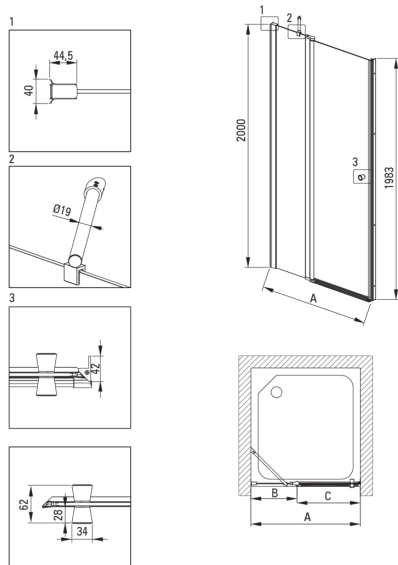

Kształt	kwadrat
Szerokość [mm]	800
Długość [mm]	800
Wysokość [mm]	2000
Grubość szkła hartowanego [mm]	6
Wykończenie szkła	transparentne
Powłoka Active Cover	Tak

Wyróżniki:

- Powłoka Active Cover
- Możliwość zastosowania dedykowanego preparatu Active Cover
- Profile niwelujące krzywiznę ścian
- Zawiasy w płaszczyźnie szyby
- Relingi nadają konstrukcji sztywności
- Możliwość zamontowania kabiny bez brodzika, bezpośrednio na płytkach
- Drzwi odwracalne umożliwiające montaż kabiny na prawą lub lewą stronę
- Bezpieczne i wytrzymałe szkło hartowane
- Szkło transparentne TOTALWHITE
- Precyzyjne domykanie drzwi dzięki zawiasom unoszącym
- Odporność na uderzenia oraz na chemikalia i płamienie zgodnie z normą PN-EN 14428+A1:2008, potwierdzona badaniami Instytutu Ceramiki i Materiałów Budowlanych.
- Tylko najlepsze materiały, których jakość potwierdzamy badaniami w laboratorium
- W ofercie dedykowany środek bezpieczny dla czyszczonych powierzchni

Model	Size [mm]	A [mm]	B [mm]	C [mm]	A+XKCO0PX02	A+KTS_X22X
KTSUX42P + KTS_X00X	800x2000	775-800	255-280	520	820-860	800-830
KTSUX41P + KTS_X00X	900x2000	875-900	355-380	520	920-960	900-930
KTSUX43P + KTS_X00X	1000x2000	975-1000	405-430	570	1020-1060	1000-1030
KTSUX44P + KTS_X00X	1100x2000	1075-1100	455-480	620	1120-1160	1100-1130
KTSUX45P + KTS_X00X	1200x2000	1175-1200	505-530	670	1220-1260	1200-1230