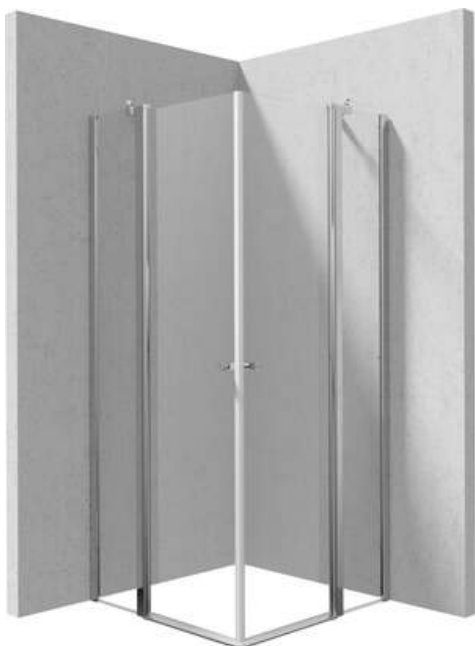

KERRIA PLUS

Kabina prysznicowa kwadratowa

Cena Netto: 2519,51 zł
Cena Brutto: 3099,00 zł

Kod produktu: KKN0U08U08

EAN: 5907650884286

Kolor: chrom

Gwarancja [lata]: 2

Kabina

Kształt	kwadrat
Szerokość [mm]	800
Długość [mm]	800
Wysokość [mm]	2000
Grubość szkła hartowanego [mm]	6
Wykończenie szkła	transparentne
Powłoka Active Cover	Tak

Wyróżniki:

- Powłoka Active Cover
- Możliwość zastosowania dedykowanego preparatu Active Cover
- Profile niwelujące krzywiznę ścian
- Zawiasy w płaszczyźnie szyby
- Relingi nadają konstrukcji sztywności
- Możliwość zamontowania kabiny bez brodzika, bezpośrednio na płytkach
- Drzwi odwracalne umożliwiające montaż kabiny na prawą lub lewą stronę
- Bezpieczne i wytrzymałe szkło hartowane
- Szkło transparentne TOTALWHITE
- Precyzyjne domykanie drzwi dzięki zawiasom unoszącym
- Odporność na uderzenia oraz na chemikalia i płamienie zgodnie z normą PN-EN 14428+A1:2008, potwierdzona badaniami Instytutu Ceramiki i Materiałów Budowlanych.
- Tylko najlepsze materiały, których jakość potwierdzamy badaniami w laboratorium
- W ofercie dedykowany środek bezpieczny dla czyszczonych powierzchni

Model	Size [mm]	A [mm]	B [mm]	C [mm]	A+XKCO0PX02	A+KTS_X22X
KTSUX42P + KTS_X00X	800x2000	775-800	255-280	520	820-860	800-830
KTSUX41P + KTS_X00X	900x2000	875-900	355-380	520	920-960	900-930
KTSUX43P + KTS_X00X	1000x2000	975-1000	405-430	570	1020-1060	1000-1030
KTSUX44P + KTS_X00X	1100x2000	1075-1100	455-480	620	1120-1160	1100-1130
KTSUX45P + KTS_X00X	1200x2000	1175-1200	505-530	670	1220-1260	1200-1230