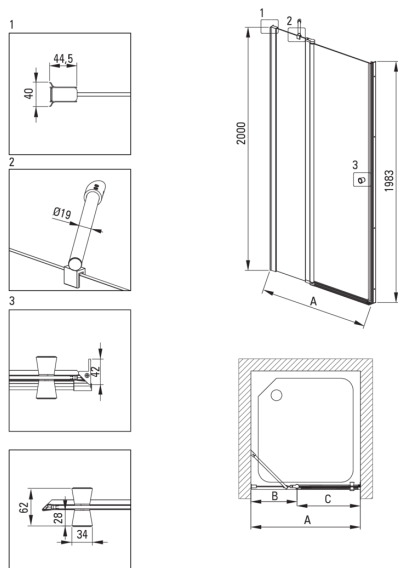

KERRIA PLUS

Zuhanykabin, négyzet

Cikkszám: KKN0U08U08

EAN: 5907650884286

Szín: króm

Garancia [év]: 2

Kabinok

Alak	négyzet
Szélesség [mm]	800
Hosszúság [mm]	800
Magasság [mm]	2000
Az edzett üveg vastagsága [mm]	6
Üveg kivitelezése	átlátszó
Aktív bevonat	Igen

Kiemelések:

- Active Cover bevonat
- Az Active Cover felületekhez ajánlott
- A profilrendszer lehetővé teszi a beszerelést egyenetlen falakra is
- Zsanérok az üveg síkjában
- A szerkezet merevségét a sínek biztosítják.
- Lehetőség a kabin zuhanytálca nélküli felszerelésére, közvetlenül a csemperé
- Megfordítható ajtó, amely jobb vagy bal oldalra szerelhető
- Biztonságos és tartós edzett üveg
- TOTALWHITE átlátszó üveg
- Pontos ajtózáras, emelő zsanérokon keresztül
- Ütés-, vegyszer- és foltosodás a PN-EN 14428 + A1: 2008 szabvány szerint, a Kerámia- és Építőanyag-intézet tesztjei igazolják.
- Csak a legjobb alapanyagokból, amelyek minőségét laboratóriumi vizsgálatok igazolták
- Dedikált tisztítószer, a felületek biztonságos tisztítására

Model	Size [mm]	A [mm]	B [mm]	C [mm]	A+XKCO0PX02	A+KTS_X22X
KTSUX42P + KTS_X00X	800x2000	775-800	255-280	520	820-860	800-830
KTSUX41P + KTS_X00X	900x2000	875-900	355-380	520	920-960	900-930
KTSUX43P + KTS_X00X	1000x2000	975-1000	405-430	570	1020-1060	1000-1030
KTSUX44P + KTS_X00X	1100x2000	1075-1100	455-480	620	1120-1160	1100-1130
KTSUX45P + KTS_X00X	1200x2000	1175-1200	505-530	670	1220-1260	1200-1230