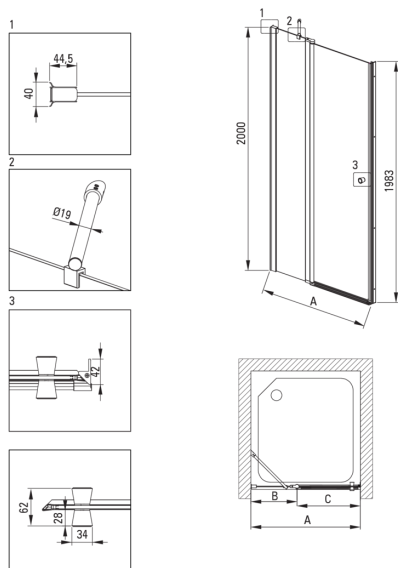

## Душева кабіна, квадратний

Код продукту: KKN0U08S08

EAN: 5907650884316

Колір: хром

Гарантія: 2

### Кабіни

форма	квадрат
Ширина [мм]	800
Довжина [мм]	800
Висота [мм]	2000
товщина скла	6
Оздоблення скла	прозорий
Покриття Active cover	Так

Model	Size [mm]	A [mm]	B [mm]	C [mm]	A+XKCOOPX02	A+KTS_X22X
KTSUX42P + KTS_X00X	800x2000	775-800	255-280	520	820-860	800-830
KTSUX41P + KTS_X00X	900x2000	875-900	355-380	520	920-960	900-930
KTSUX43P + KTS_X00X	1000x2000	975-1000	405-430	570	1020-1060	1000-1030
KTSUX44P + KTS_X00X	1100x2000	1075-1100	455-480	620	1120-1160	1100-1130
KTSUX45P + KTS_X00X	1200x2000	1175-1200	505-530	670	1220-1260	1200-1230