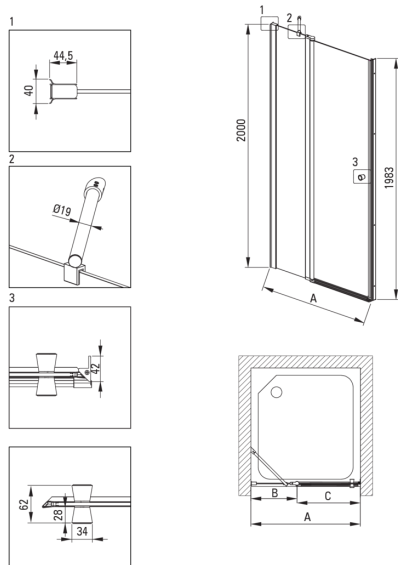

KERRIA PLUS

tuš kabina, kvadraten

koda izdelka: KKN0U08S08

EAN: 5907650884316

Barva: krom

Garancija [leta]: 2

Kabine

oblika	kvadraten
širina [mm]	800
dolžina [mm]	800
višina [mm]	2000
debelina stekla [mm]	6
steklen finiř	transparenten
premaz Active Cover	Ja

karakteristike:

- Premaz Active Cover
- Za površine s premazom Active Cover
- Maskirni montažni elementi
- Transparentno kaljeno steklo TOTAL WHITE
- Profili za izravnavo ukrivljenosti sten
- Varno in trpežno kaljeno steklo
- obračljiva vrata za montažo kabine na desno ali levo stran
- Natančno zapiranje vrat zaradi dvižnih tečajev
- Odpornost na udarce, kemikalije in madeže v skladu s standardom PN-EN 14428+A1:2008, potrjena s testi Inštituta za keramiko in gradbene materiale.
- Samo najboljši materiali, katerih kakovost je potrjena z laboratorijskimi testi
- V ponudbi Deante imamo tudi varna namenska čistila

Model	Size [mm]	A [mm]	B [mm]	C [mm]	A+XKCO0PX02	A+KTS_X22X
KTSUX42P + KTS_X00X	800x2000	775-800	255-280	520	820-860	800-830
KTSUX41P + KTS_X00X	900x2000	875-900	355-380	520	920-960	900-930
KTSUX43P + KTS_X00X	1000x2000	975-1000	405-430	570	1020-1060	1000-1030
KTSUX44P + KTS_X00X	1100x2000	1075-1100	455-480	620	1120-1160	1100-1130
KTSUX45P + KTS_X00X	1200x2000	1175-1200	505-530	670	1220-1260	1200-1230