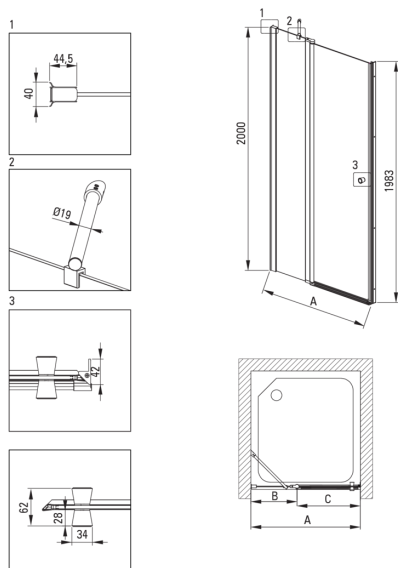

KERRIA PLUS

Cabină de duș, pătrat

Codul produsului: KKN0U08S08

EAN: 5907650884316

Culoarea: cromat

Garanție [ani]: 2

Cabine

Formă	pătrat
Lățime [mm]	800
Lungimea [mm]	800
Înălțime [mm]	2000
Grosime sticlă [mm]	6
Finisaj sticlă	transparent
Active cover	Da

Caracteristici:

- Strat anti calcar
- Special pentru suprafețe Active Cover
- Mascarea elementelor de montaj
- Sticlă transparentă tip Total White
- Profilele nivelează curbura pereților
- Sticlă securizată sigură și rezistentă
- Ușă reversibilă care permite instalarea cabinei pe partea dreaptă sau pe partea stângă
- Închidere precisă a ușii datorită balamalelor de susținere
- Rezistență la impact, substanțe chimice și pete conform standardului PN-EN 14428+A1:2008, certificată prin teste făcute de Institutul de Materiale de Construcții și Ceramică
- Doar cele mai bune materiale, a căror calitate a fost certificată prin teste de laborator
- Agent de curățare special, sigur pentru suprafețele curățate

Model	Size [mm]	A [mm]	B [mm]	C [mm]	A+XKCO0PX02	A+KTS_X22X
KTSUX42P + KTS_X00X	800x2000	775-800	255-280	520	820-860	800-830
KTSUX41P + KTS_X00X	900x2000	875-900	355-380	520	920-960	900-930
KTSUX43P + KTS_X00X	1000x2000	975-1000	405-430	570	1020-1060	1000-1030
KTSUX44P + KTS_X00X	1100x2000	1075-1100	455-480	620	1120-1160	1100-1130
KTSUX45P + KTS_X00X	1200x2000	1175-1200	505-530	670	1220-1260	1200-1230