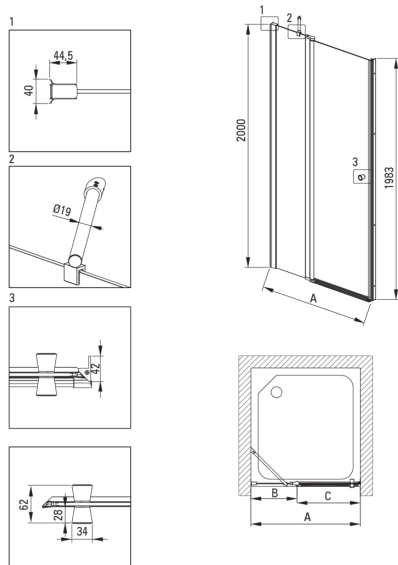

Kształt	kwadrat
Szerokość [mm]	800
Długość [mm]	800
Wysokość [mm]	2000
Grubość szkła hartowanego [mm]	6
Wykończenie szkła	transparentne
Powłoka Active Cover	Tak

Wyróżniki:

- Powłoka Active Cover
- Możliwość zastosowania dedykowanego preparatu Active Cover
- Maskowanie elementów montażowych
- Szkło transparentne TOTALWHITE
- Profile niwelujące krzywiznę ścian
- Bezpieczne i wytrzymałe szkło hartowane
- Drzwi odwracalne umożliwiające montaż kabiny na prawą lub lewą stronę
- Precyzyjne domykanie drzwi dzięki zawiasom unoszącym
- Odporność na uderzenia oraz na chemikalia i płamienie zgodnie z normą PN-EN 14428+A1:2008, potwierdzona badaniami Instytutu Ceramiki i Materiałów Budowlanych.
- Tylko najlepsze materiały, których jakość potwierdzamy badaniami w laboratorium
- W ofercie dedykowany środek bezpieczny dla czyszczonych powierzchni

Model	Size [mm]	A [mm]	B [mm]	C [mm]	A+XKCO0PX02	A+KTS_X22X
KTSUX42P + KTS_X00X	800x2000	775-800	255-280	520	820-860	800-830
KTSUX41P + KTS_X00X	900x2000	875-900	355-380	520	920-960	900-930
KTSUX43P + KTS_X00X	1000x2000	975-1000	405-430	570	1020-1060	1000-1030
KTSUX44P + KTS_X00X	1100x2000	1075-1100	455-480	620	1120-1160	1100-1130
KTSUX45P + KTS_X00X	1200x2000	1175-1200	505-530	670	1220-1260	1200-1230