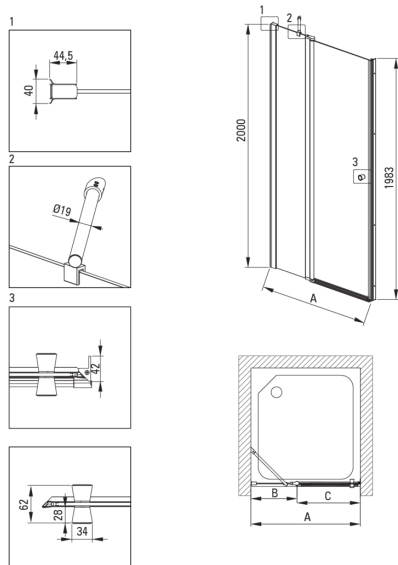

KERRIA PLUS

Cabina doccia, quadrato

Codice prodotto: KKN0U08S08

EAN: 5907650884316

Colore: cromo

Garanzia [anni]: 2

Cabine

| | |
|-------------------------|-------------|
| Forma | quadrato |
| Larghezza [mm] | 800 |
| Lunghezza [mm] | 800 |
| Altezza [mm] | 2000 |
| Spessore del vetro [mm] | 6 |
| Finitura in vetro | trasparente |
| Rivestimento attivo | Sì |

Caratteristiche:

- Dedicato alle superfici Active Cover
- Rivestimento degli elementi di montaggio
- Vetro temperato sicuro e resistente
- Porta reversibile che permette di montare la cabina a destra o a sinistra
- Chiusura precisa della porta grazie alle cerniere di sollevamento
- Resistenza agli urti, agli agenti chimici e alle macchie in conformità alla norma PN-EN 14428+A1:2008, confermata dai test dell'Istituto della Ceramica e dei Materiali da Costruzione
- Solo i migliori materiali, la cui qualità è stata confermata da test di laboratorio
- Detergente dedicato, sicuro per le superfici pulite

| Model | Size [mm] | A [mm] | B [mm] | C [mm] | A+XKCO0PX02 | A+KTS_X22X |
|---------------------|-----------|-----------|---------|--------|-------------|------------|
| KTSUX42P + KTS_X00X | 800x2000 | 775-800 | 255-280 | 520 | 820-860 | 800-830 |
| KTSUX41P + KTS_X00X | 900x2000 | 875-900 | 355-380 | 520 | 920-960 | 900-930 |
| KTSUX43P + KTS_X00X | 1000x2000 | 975-1000 | 405-430 | 570 | 1020-1060 | 1000-1030 |
| KTSUX44P + KTS_X00X | 1100x2000 | 1075-1100 | 455-480 | 620 | 1120-1160 | 1100-1130 |
| KTSUX45P + KTS_X00X | 1200x2000 | 1175-1200 | 505-530 | 670 | 1220-1260 | 1200-1230 |