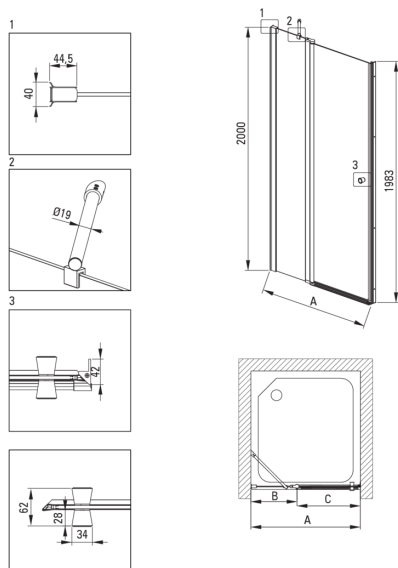

KERRIA PLUS

Zuhanykabin, négyzet

Cikkszám: KKN0U08S08

EAN: 5907650884316

Szín: króm

Garancia [év]: 2

Kabinok

Alak	négyzet
Szélesség [mm]	800
Hosszúság [mm]	800
Magasság [mm]	2000
Az edzett üveg vastagsága [mm]	6
Üveg kivitelezése	átlátszó
Aktív bevonat	Igen

Kiemelések:

- Active Cover bevonat
- Az Active Cover felületekhez ajánlott
- Szerelési elemek burkolata
- TOTALWHITE átlátszó üveg
- A profilrendszer lehetővé teszi a beszerelést egyenetlen falakra is
- Biztonságos és tartós edzett üveg
- Megfordítható ajtó, amely jobb vagy bal oldalra szerelhető
- Pontos ajtózáras, emelő zsanérokon keresztül
- Ütés-, vegyszer- és foltosodás a PN-EN 14428 + A1: 2008 szabvány szerint, a Kerámia- és Építőanyag-intézet tesztjei igazolják.
- Csak a legjobb alapanyagokból, amelyek minőségét laboratóriumi vizsgálatok igazolták
- Dedikált tisztítószer, a felületek biztonságos tisztítására

Model	Size [mm]	A [mm]	B [mm]	C [mm]	A+XKCO0PX02	A+KTS_X22X
KTSUX42P + KTS_X00X	800x2000	775-800	255-280	520	820-860	800-830
KTSUX41P + KTS_X00X	900x2000	875-900	355-380	520	920-960	900-930
KTSUX43P + KTS_X00X	1000x2000	975-1000	405-430	570	1020-1060	1000-1030
KTSUX44P + KTS_X00X	1100x2000	1075-1100	455-480	620	1120-1160	1100-1130
KTSUX45P + KTS_X00X	1200x2000	1175-1200	505-530	670	1220-1260	1200-1230